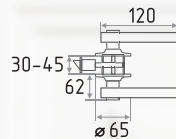

3B2-STD

защелка межкомнатная

AL 3 20 1
КЛЮЧ ШТ ШТ

золото
матовое золото
хром

матовый никель
старая бронза
старая медь

TT14

защелка межкомнатная

ЦАМ 3 20 1
КЛЮЧ ШТ ШТ