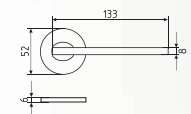

матовый никель арт. 18634	хром арт. 18633	графит арт. 18635	черный арт. 18636	белый арт. 18637

138A

ручка дверная

НОВИНКА

8x8 AL 20 ШТ 1 ШТ

матовый никель арт. 19888	хром арт. 19891	графит арт. 19886	черный арт. 19892	золото арт. 19887
сатирированное золото арт. 19893				

135A

ручка дверная

НОВИНКА

8x8 AL 20 ШТ 1 ШТ