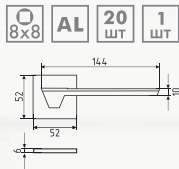

Ручки отдельные серии Slim

130K

ручка дверная