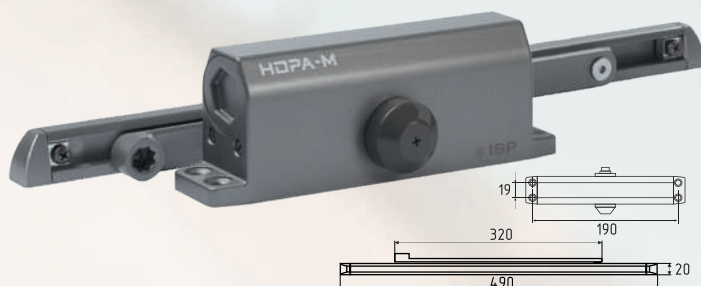

белый арт. 19302   серый арт. 19304   серебро арт. 19305   графит арт. 19303   коричневый арт. 19306   черный арт. 19307