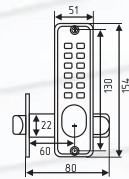

золото
старая бронза
старая медь

200

автоматическое закрытие

ЦАМ 10 ШТ 5 ШТ 1 ШТ

хром
матовый хром
золото
старая бронза
старая медь
черный

370

автоматическое закрытие с фиксатором
(фиксирует открытое положение замка)

ЦАМ 10 ШТ 5 ШТ 1 ШТ