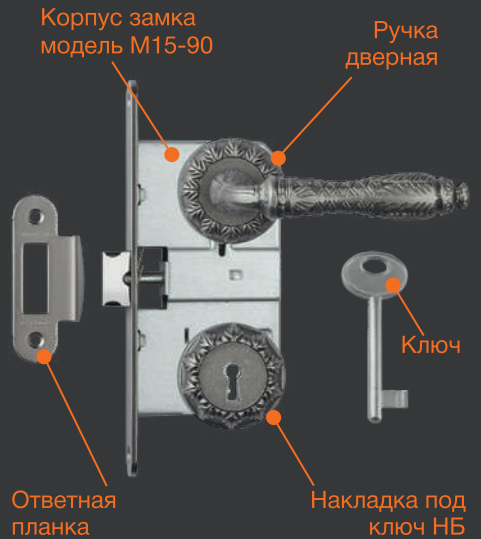

Для дверей, требующих запираания на сувальдный ключ

(рекомендуется для гардеробных,
кладовых помещений)

Для комплектации межкомнатной двери также понадобятся

Дверные петли «НОРА-М»
Стальные петли с подшипниками

Дверной ограничитель «НОРА-М»
Защитит стену и фурнитуру

Дверной ригель «НОРА-М»
Для распашных дверей с двумя створками