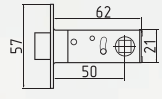

C-50

защелка дверная
магнитная

бесшумный механизм
 магнитный

СТАЛЬ 100 ШТ 10 ШТ

белый
хром
матовый никель
золото
матовое золото
матовый кофе
старая бронза
старая медь
графит
черный