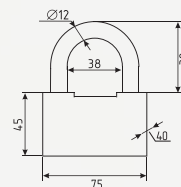

ЗН-402

без автоматического запираения

закаленная сталь	СТАЛЬ	3 ключ
1 шт	24 шт