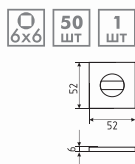

Квадратный стержень для дверных ручек

8x8 СТАЛЬ 500 ШТ 1 ШТ

Длина квадрата
110, 120, 130, 140, 150, 160, 180, 200 мм

Накладки и фиксаторы серии Slim

НФ-К

накладка под фиксатор

матовый никель арт. 18649	хром арт. 18648	графит арт. 18650	черный арт. 18651	белый арт. 18652
сатинированное золото арт. 19964	золото арт. 19961	старая бронза арт. 19962	старая медь арт. 19963	матовый кофе арт. 19974