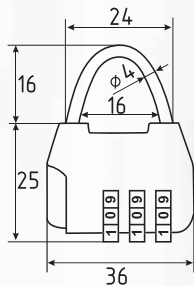

ЦАМ + пластик 240 ШТ 12 ШТ

арт. 17075

Замки навесные кодовые серии 600

617

без автоматического запираения

ЦАМ 360 ШТ 18 ШТ

арт. 17084

620