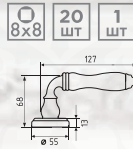

Ручка дверная
модель 109 К AI

Корпус замка
модель M13-90 мм
под фиксатор

Накладка под
фиксатор НФ-К

Ручки раздельные серии *De Luxe*

Грасиоза

ручка дверная

застаренное серебро
арт. 8708

застаренная бронза
арт. 8709