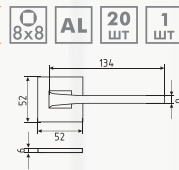

141K

ручка дверная

НОВИНКА

матовый никель арт. 19918   хром арт. 19921   графит арт. 19915   черный арт. 19922   белый арт. 19913
сатинированное золото арт. 19923   золото арт. 19916   старая бронза арт. 19919   старая медь арт. 19920   матовый кофе арт. 19917