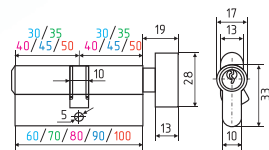

асимметричный

AL + цап 80 ШТ 10 ШТ 5 ключ

хром
золото
черный

STD AL ЛВ

симметричный

AL + цап 80 ШТ 10 ШТ 5 ключ

хром
золото
черный

STD AL ЛПВ