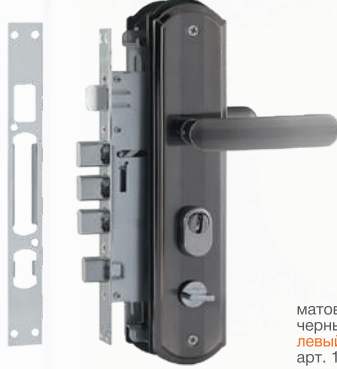

300-68 Л/П

комплект замка без цилиндра
с функцией автоматического запирания
левый/правый

СТАЛЬ AL 10 ШТ 1 ШТ
корпус/планка ручка

матовый никель/
черный никель
левый
арт. 18728

матовый никель/
черный никель
правый
арт. 18729