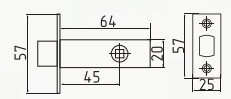

3-45

задвижка дверная

СТАЛЬ 100 ШТ 10 ШТ

белый
хром
матовый никель
золото
матовое золото
матовый кофе
старая бронза
старая медь
графит
черный