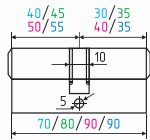

STD AL Л

асимметричный

AL + цап 80 ШТ 10 ШТ 5 ключ