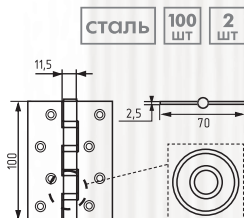

Петли серии STD

4"-4BB STD 100x70x2,5

универсальная

СТАЛЬ 100 ШТ 2 ШТ

белый
хром
матовый никель
золото
матовое золото
матовый кофе
старая бронза
старая медь
графит
черный