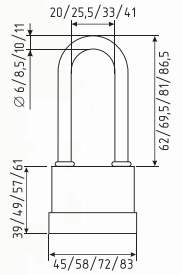

ЗН-700ДД

Влагостойкий
автоматическое запирание

закаленная сталь	сталь	3 ключ
38 мм 96 ШТ	63 мм 36 ШТ	
50 мм 48 ШТ	75 мм 24 ШТ