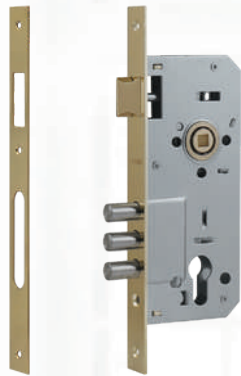

КЗВР 101

под цилиндр