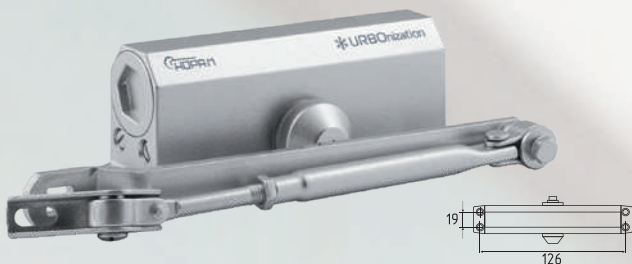

Дверные доводчики серии URBO

510 от 15 до 60 кг
рычаг 210-295 мм

температурный режим
от -45° до +60°C

белый арт. 16627   серый арт. 16630   серебро арт. 16631   графит арт. 16628   коричневый арт. 16629   черный арт. 16632

530 от 50 до 90 кг
рычаг 225-300 мм

температурный режим
от -35° до +60°C