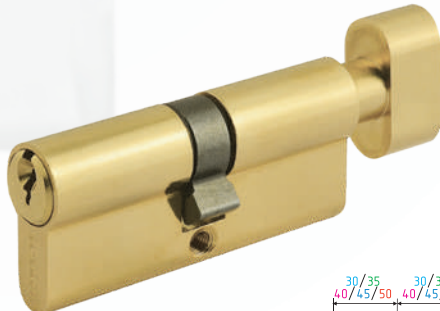

асимметричный

AL + цап 80 ШТ 10 ШТ 5 ключ

хром
золото
черный

STD AL ЛВ

симметричный

AL + цап 80 ШТ 10 ШТ 5 ключ

хром
золото
черный

STD AL ЛПВ

симметричный

AL + цап 80 ШТ 10 ШТ 5 ключ

хром
золото
черный

STD AL ЛВ

асимметричный

AL + цап 80 ШТ 10 ШТ 5 ключ

хром
золото
черный

STD AL ЛПВ