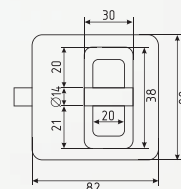

ЗН-404

без автоматического запираения

закаленная сталь	СТАЛЬ	3 ключ
1 шт	18 шт