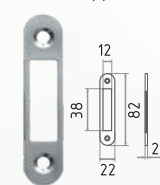

503.18
без захода