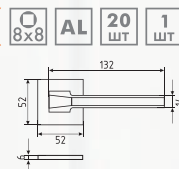

143K

ручка дверная

НОВИНКА