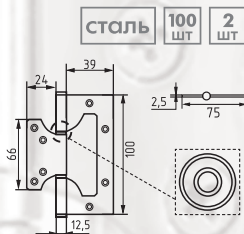

750-5" STD 120x80x2,5

левая/правая

СТАЛЬ 100 ШТ 2 ШТ

белый
хром
матовый никель
золото
матовое золото
матовый кофе
старая бронза
старая медь
графит
черный

800-4" STD 100x75x2,5

универсальная
без врезки

СТАЛЬ 100 ШТ 2 ШТ