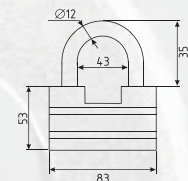

Замки навесные

ЗН-401

без автоматического запираения

закаленная сталь	СТАЛЬ	3 ключ
6 шт	24 шт