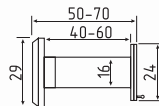

Глазки дверные

№ 1
16/200/40-60

ЦАМ 120 12
пластик ШТ ШТ