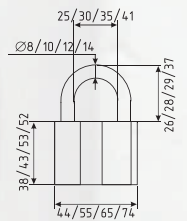

ЗН-409

без автоматического запирания

AL	3 ключ
50 мм 1 шт	120 шт 60 шт
60 мм 1 шт	72 шт 48 шт
70 мм 1 шт	60 шт
80 мм 1 шт	48 шт