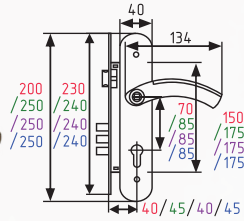

комплект замка с цилиндром 60 мм

AL 5 КЛЮЧ 10 ШТ 1 ШТ

23-85K (40мм)
23-85K
23-85M
23-70Л

хром
матовый никель
золото
матовый кофе
старая бронза
старая медь
графит

* Цвет графит только в модели с межосевым расстоянием 70 мм