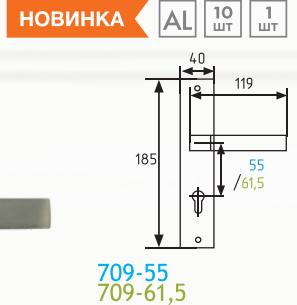

709-55
709-61,5

хром
матовый никель
золото
старая бронза
черный

710

ручка на планке