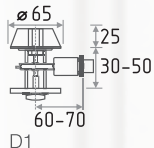

Замки врезные серии D и защелка дверная 60-70

D1

ключ / фиксатор

сталь 3 ключ 20 шт 1 шт

D1