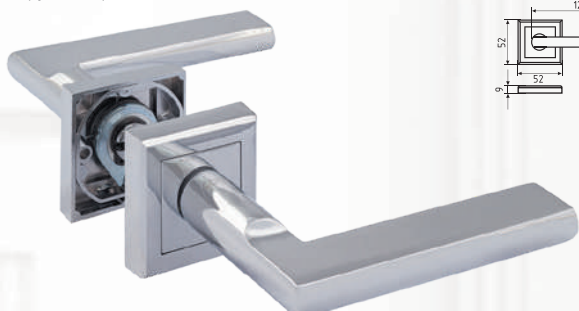

108K

ручка дверная

белый арт. 17239	белый жемчуг арт. 16581	хром арт. 15918	матовый никель арт. 15916	золото арт. 15969
старая бронза арт. 15917	старая медь арт. 16109	матовый кофе арт. 15970	графит арт. 16573	черный арт. 17238