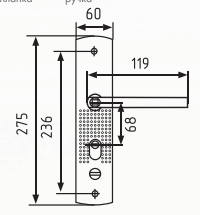

СТАЛЬ AL 10 ШТ 1 ШТ
планка ручка