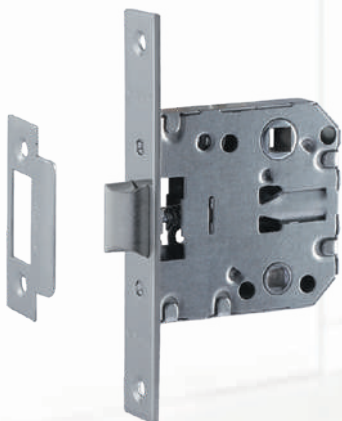

Сталь 6x6 30 ШТ 1 ШТ

золото/латунь

2070-70 ОПП

под фиксатор с овальной планкой
с пластиковым ригелем

Сталь 6x6 30 ШТ 1 ШТ

хром
матовый никель
черный

2070-47

под фиксатор

Сталь 6x6 50 ШТ 20 ШТ 1 ШТ

хром
матовый никель
золото
матовое золото
старая бронза
старая медь
графит
черный

Замки для межкомнатных дверей с фиксатором

- Предназначен для установки и запирания деревянных межкомнатных дверей.
- Выпускается в двух модификациях – с прямоугольной и овальной ответной планкой
- Корпус замка 2070-70 ППП / ОПП оснащены ригелем из ударопрочного пластика. Это обеспечивает бесшумное закрытие двери. Универсальный тип конструкции позволяет устанавливать изделие на левые и правые двери.
- Модели имеют межосевое расстояние 47 мм и 70 мм.
- Ресурс работы не менее 500 000 рабочих циклов! Гарантия на петли линейки составляет 5 лет!