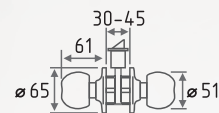

белый
золото
матовое золото
хром
матовый никель

старая бронза
старая медь
дерево бук/золото
темное дерево бук/золото

ЗВ2

защелка межкомнатная

ЦАМ 3 20 1
КЛЮЧ ШТ ШТ