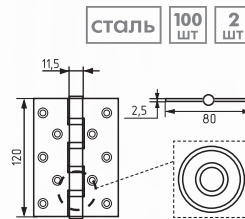

750-5" STD 120x80x2,5

левая/правая

СТАЛЬ 100 ШТ 2 ШТ

белый
хром
матовый никель
золото
матовое золото
матовый кофе
старая бронза
старая медь
графит
черный