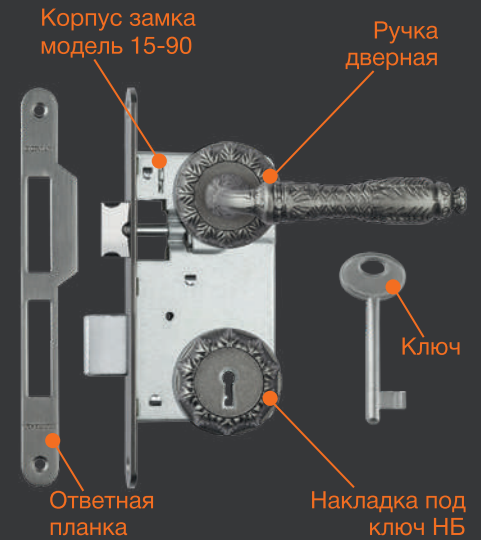

Для дверей, требующих запираания на сувальдный ключ

(рекомендуется для гардеробных,
кладовых помещений)

Для комплектации межкомнатной двери также понадобятся

Дверные петли «НОРА-М»
Стальные петли с подшипниками

Дверной ограничитель «НОРА-М»
Защитит стену и фурнитуру

Дверной ригель «НОРА-М»
Для распашных дверей с двумя створками