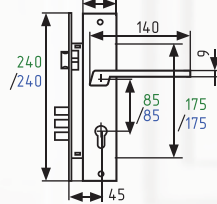

111-85K
111-85M

хром
матовый никель
золото
матовый кофе
старая бронза
графит

708K

комплект замка с цилиндром 60 мм

НОВИНКА

AL 5 КЛЮЧ 10 ШТ 1 ШТ