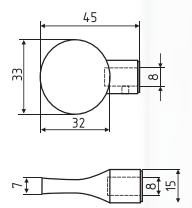

Цилиндровые механизмы серии STD

STD Z Л

симметричный / асимметричный

ЦАМ 80 ШТ 10 ШТ 5 КЛЮЧ

хром
золото
черный
старая бронза
старая медь

STD Z ЛП со штоком

симметричный

ЦАМ 80 ШТ 10 ШТ 5 КЛЮЧ

НОВИНКА

хром

STD Z ЛП

симметричный / асимметричный

ЦАМ 80 ШТ 10 ШТ 5 КЛЮЧ

хром
золото
черный
старая бронза
старая медь

STD Z ЛП со штоком

асимметричный

ЦАМ 80 ШТ 10 ШТ 5 КЛЮЧ

НОВИНКА

хром

STD Z ЛВ

симметричный / асимметричный

ЦАМ 80 ШТ 10 ШТ 5 КЛЮЧ

хром
золото
черный
старая бронза
старая медь

Вертушка №11

НОВИНКА

ЦАМ 20 ШТ 200 ШТ

хром
золото
черный
старая бронза
матовый никель

STD Z ЛПВ

симметричный / асимметричный

ЦАМ 80 ШТ 10 ШТ 5 КЛЮЧ

хром
золото
черный
старая бронза
старая медь

Вертушка №20

НОВИНКА

ЦАМ 20 ШТ 200 ШТ

хром
золото
черный
старая бронза
матовый никель