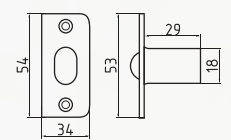

C-45П

защелка дверная
с овальной планкой
и пластиковым ригелем

СТАЛЬ 100 ШТ 10 ШТ

хром
матовый никель
черный

3Ш2

защелка дверная
шариковая

СТАЛЬ 100 ШТ 10 ШТ

хром
матовый никель
золото
матовое золото
старая бронза
старая медь
черный