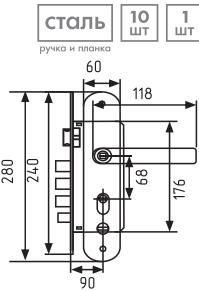

200-68 Л/П STD

комплект замка без цилиндра
левый/правый