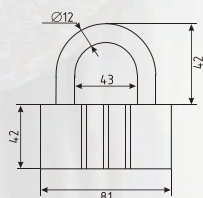

ЗН-403

без автоматического запираения

закаленная сталь	СТАЛЬ	3 ключ
1 шт	24 шт