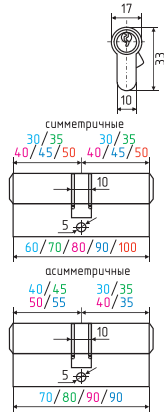

Цилиндровые механизмы серии STD

STD Z Л

симметричный / асимметричный

ЦАМ 80 ШТ 10 ШТ 5 КЛЮЧ

хром
золото
черный
старая бронза
старая медь

STD Z ЛП со штоком

симметричный

ЦАМ 80 ШТ 10 ШТ 5 КЛЮЧ

НОВИНКА

хром

STD Z ЛП

симметричный / асимметричный

ЦАМ 80 ШТ 10 ШТ 5 КЛЮЧ

хром
золото
черный
старая бронза
старая медь

STD Z ЛП со штоком

асимметричный

ЦАМ 80 ШТ 10 ШТ 5 КЛЮЧ

НОВИНКА

хром

STD Z ЛВ

симметричный / асимметричный

ЦАМ 80 ШТ 10 ШТ 5 КЛЮЧ

хром
золото
черный
старая бронза
старая медь

Вертушка №11

НОВИНКА

ЦАМ 20 ШТ 200 ШТ

хром
золото
черный
старая бронза
матовый никель

STD Z ЛПВ

симметричный / асимметричный

ЦАМ 80 ШТ 10 ШТ 5 КЛЮЧ

хром
золото
черный
старая бронза
старая медь

Вертушка №20

НОВИНКА

ЦАМ 20 ШТ 200 ШТ

хром
золото
черный
старая бронза
матовый никель