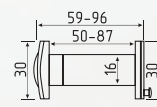

хром черный
арт. 16850 арт. 19785

№ 40ЦК
16/200/50-87

ЦАМ 300 10
пластик ШТ ШТ