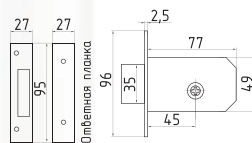

хром
золото

ЗВ 111

замок врезной

СТАЛЬ 5 КЛЮЧ 50 ШТ 1 ШТ

хром
золото
старая бронза
старая медь
черный

КЗВ 118

под цилиндр

СТАЛЬ 8x8 30 ШТ 1 ШТ