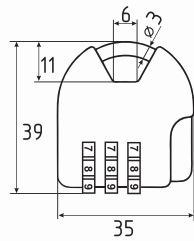

ЦАМ 360 18

арт. 17080