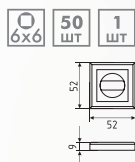

Накладки и фиксаторы AI

НФ-К

накладка под фиксатор