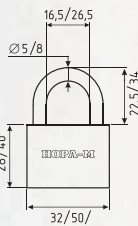

МК-1003

МАСТЕР-КЛЮЧ
Комплект 3 замка + 5 ключей
автоматическое запирание

закаленная сталь	сталь	5 ключ
32 мм 360 ШТ	50 мм 120 ШТ	12 ШТ