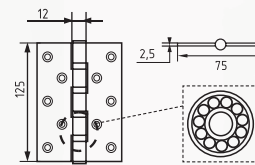

СТАЛЬ 100 ШТ 2 ШТ

хром
матовый никель
золото
матовое золото
матовый кофе
старая бронза
старая медь
графит
застаренная бронза
застаренное серебро