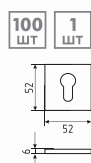

НК-К

накладка под цилиндр

матовый никель арт. 18644	хром арт. 18643	графит арт. 18645	черный арт. 18646	белый арт. 18647
сатинированное золото арт. 19960	золото арт. 19957	старая бронза арт. 19958	старая медь арт. 19959	матовый кофе арт. 19973

НК-А

накладка под цилиндр