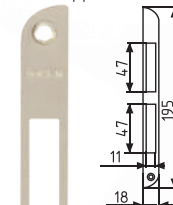

Ответные планки

СТАЛЬ 200 ШТ 20 ШТ

501.18
с заходом

502.18
без захода

504.22
с заходом