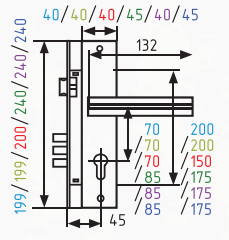

AL 5 КЛЮЧ 10 ШТ 1 ШТ

94-55
94-62

хром
матовый хром
золото
старая бронза

106

комплект замка с цилиндром 60 мм

AL 5 КЛЮЧ 10 ШТ 1 ШТ

106-85K (40мм)
106-85K
106-85M
106-55
106-62
106-70Л

хром
матовый никель
золото
матовое золото
матовый кофе
старая бронза
графит