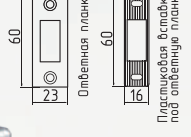

C-50

защелка дверная
магнитная

бесшумный механизм
 магнитный

СТАЛЬ 100 ШТ 10 ШТ

белый
хром
матовый никель
золото
матовое золото
матовый кофе
старая бронза
старая медь
графит
черный