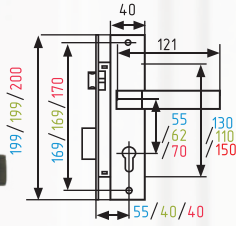

108-85K
108-85K (40мм)
108-85M

хром
матовый никель
золото
матовый кофе
старая бронза
графит

Комплекты врезных замков

109

комплект замка с цилиндром 60 мм

AL 5 КЛЮЧ 10 ШТ 1 ШТ

109-55
109-62
109-70L

хром
матовый никель
золото
матовый кофе
старая бронза
графит
черный