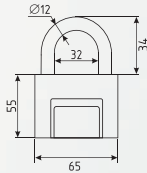

Замки навесные

ЗН-408

без автоматического запирания

AL	3 ключ
6 шт	60 шт