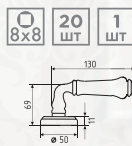

застаренное серебро БФ
арт. 7471

застаренная бронза БФ
арт. 7470

БФ - белый фарфор