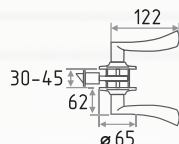

AL 3 20 1
ключ ШТ ШТ

белый
золото
матовое золото
хром

матовый никель
старая бронза
старая медь
черный

3B2-ISP

защелка межкомнатная

AL 3 20 1
ключ ШТ ШТ

золото
матовое золото
хром
матовый никель

старая бронза
старая медь
черный