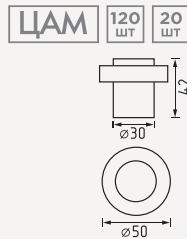

120

ограничитель напольный

хром
матовый никель
золото
старая бронза
старая медь
графит
черный