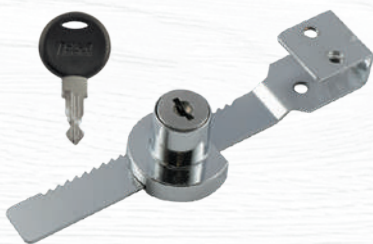

6409

Сталь 240 12 2
ЦАМ ШТ ШТ КЛЮЧ

хром
арт. 8490

6318

Сталь 240 12 2
ШТ ШТ КЛЮЧ

хром
арт. 19004

6328

Сталь 240 12 2
ШТ ШТ КЛЮЧ