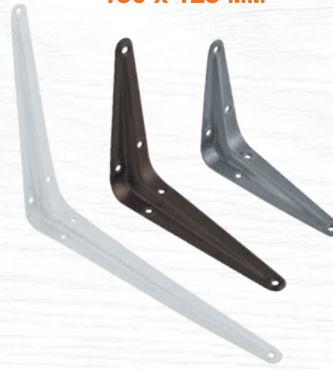

Сталь 240 12 2
ЦАМ ШТ ШТ КЛЮЧ

хром
арт. 20018

6408

Сталь 240 12 2
ЦАМ ШТ ШТ КЛЮЧ

хром
арт. 8487

6202-22

Сталь 240 12 2
ЦАМ ШТ ШТ КЛЮЧ

хром
арт. 8493

6409

Сталь 240 12 2
ЦАМ ШТ ШТ КЛЮЧ

хром
арт. 8490

6318

Сталь 240 12 2
ШТ ШТ КЛЮЧ

хром
арт. 19004

6328

Сталь 240 12 2
ШТ ШТ КЛЮЧ

хром
арт. 16767

Уголки кронштейны и плоские

Уголок плоский №1

СТАЛЬ	4800 ШТ	600 ШТ	1200 ШТ	150 ШТ
	20 x 20	50 x 50		
	2800 ШТ	350 ШТ	800 ШТ	100 ШТ
	30 x 30	60 x 60		
	1600 ШТ	200 ШТ	480 ШТ	60 ШТ
	40 x 40	80 x 80		
		400 ШТ	50 ШТ	
		100 x 100		

цинк
30x30
40x40
50x50
60x60
80x80
100x100
120x120

Уголки для полок

Модели: 100 x 75 мм 125 x 100 мм 150 x 125 мм

СТАЛЬ	960 ШТ	24 ШТ
	960 ШТ	24 ШТ
	125x100 мм	
	720 ШТ	24 ШТ
	150x125 мм	

белый
серый
серебро
коричневый
черный