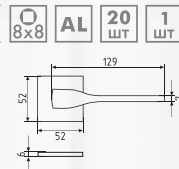

140K

ручка дверная

НОВИНКА

матовый никель арт. 19907   хром арт. 19910   графит арт. 19904   черный арт. 19911   белый арт. 19902
сатинированное золото арт. 19912   золото арт. 19905   старая бронза арт. 19908   старая медь арт. 19909   матовый кофе арт. 19906