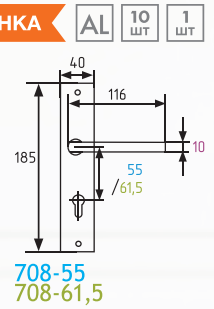

708K

ручка на планке

708-55
708-61,5

хром
матовый никель
золото
старая бронза
черный

700A

ручка на планке

700-55
700-61,5

хром
матовый никель
золото
старая бронза
черный