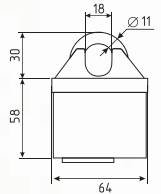

ЗН-710-65

Влагостойкий
без автоматического запирания

закаленная сталь	сталь	3 ключ
	65 мм 36 ШТ