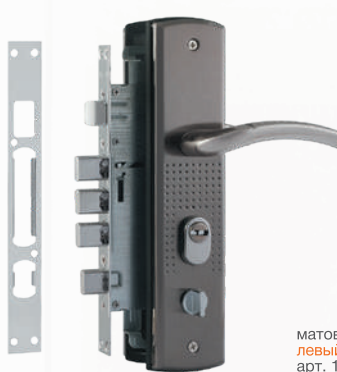

200(96) Л/П

комплект замка без цилиндра
левый/правый

СТАЛЬ AL 10 ШТ 1 ШТ
корпус/планка ручка

матовый никель
левый
арт. 15556

матовый никель
правый
арт. 15557