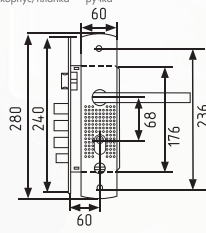

200(96) Л/П

ручка на планке
левая/правая

СТАЛЬ AL 10 ШТ 1 ШТ
планка ручка

матовый никель
левый
арт. 15522

матовый никель
правый
арт. 15523

200(108) Л/П

комплект замка без цилиндра
левый/правый

СТАЛЬ AL 10 ШТ 1 ШТ
корпус/планка ручка