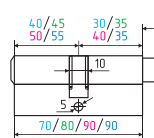

STD AL ЛПВ

асимметричный

AL + цап 80 ШТ 10 ШТ 5 ключ