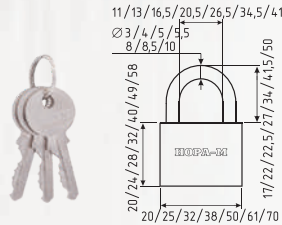

Замки навесные

ЗН-800

автоматическое запирание

ЗАКАЛЕННАЯ СТАЛЬ		СТАЛЬ		3 КЛЮЧ	
20 мм	240 ШТ	38 мм	72 ШТ	12 ШТ	12 ШТ
25 мм	12 ШТ	50 мм	60 ШТ	6 ШТ	6 ШТ
32 мм	120 ШТ	60 мм	36 ШТ	6 ШТ	6 ШТ
		70 мм	6 ШТ		

ЗН-800ДД