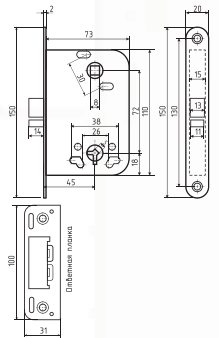

КЗВ 114

под ключ или фиксатор

СТАЛЬ 8x8 1 КЛЮЧ 40 ШТ 1 ШТ