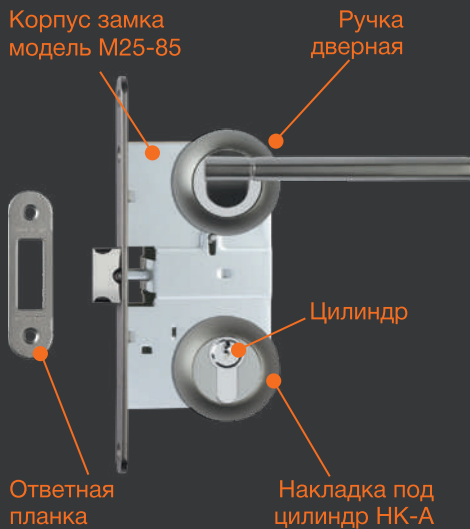

КОМПЛЕКТАЦИЯ МЕЖКОМНАТНЫХ ДВЕРЕЙ ДВЕРНЫМИ РУЧКАМИ «НОРА-М»

В зависимости от того, каким образом Вам необходимо закрывать двери, рекомендуем подобрать фурнитуру для ее комплектации:

Для межкомнатных дверей, требующих запираания на ключ

(двери кабинетов, офисов,
гостиничных номеров и т.д.)