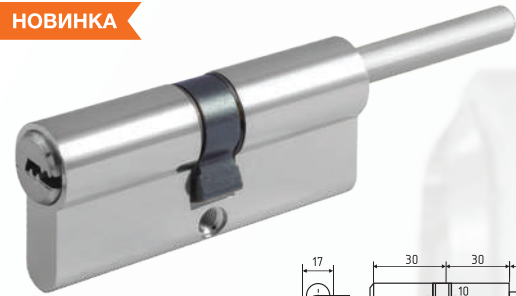

STD Z ЛП со штоком

симметричный

ЦАМ 80 ШТ 10 ШТ 5 КЛЮЧ

НОВИНКА

хром