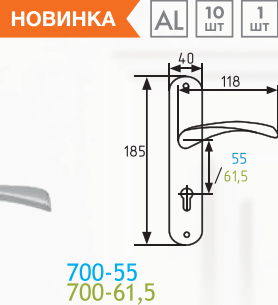

708K

ручка на планке

708-55
708-61,5

хром
матовый никель
золото
старая бронза
черный

700A

ручка на планке

700-55
700-61,5

хром
матовый никель
золото
старая бронза
черный