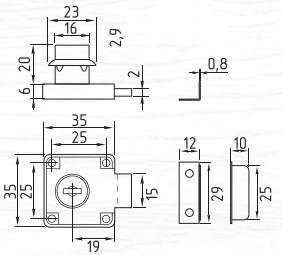

Сталь ЦАМ 240 ШТ 12 ШТ 2 КЛЮЧ

матовый никель арт. 8526 хром арт. 8524