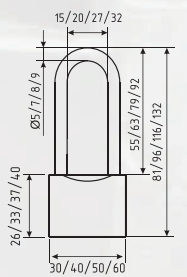

ЗН-210

без автоматического запирания

закаленная сталь	латунь	3 ключ
30 мм 240 шт	40 мм 120 шт	6 шт 6 шт
	50 мм 60 шт	6 шт
	60 мм 60 шт	6 шт