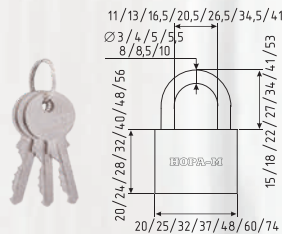

ЗАКАЛЕННАЯ СТАЛЬ		СТАЛЬ		3 КЛЮЧ	
20 мм	240 ШТ	38 мм	72 ШТ	12 ШТ	12 ШТ
25 мм	12 ШТ	50 мм	60 ШТ	6 ШТ	6 ШТ
32 мм	120 ШТ	60 мм	36 ШТ	6 ШТ	6 ШТ
		75 мм	6 ШТ