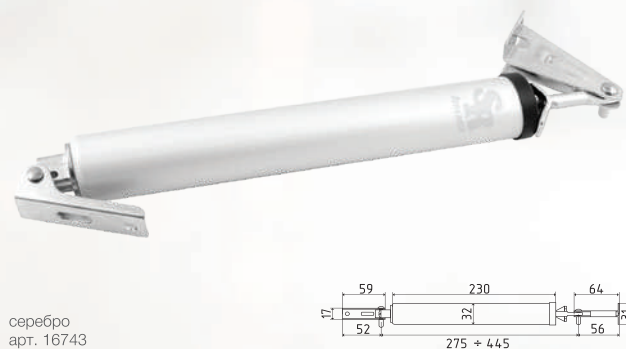

серебро арт. 16743

Универсальные дверные доводчики «НОРА-М» предназначены для установки на все типы дверей весом до 180 килограмм.

Доводчики «НОРА-М» сконструированы по принципу максимальной безопасности и работоспособности, и изготовлены с учетом особенности эксплуатации в российских условиях.

Ресурс работы - до 1 250 000 циклов.

По показателям наработки гидравлические доводчики соответствуют российским и европейским стандартам качества ГОСТ 5091-78, ГОСТ 56177-2014, EN1154.

Гарантия от производителя - до 7 лет.