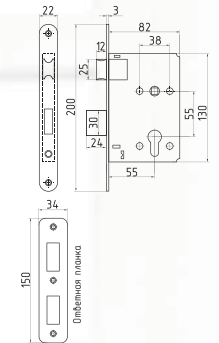

КЗВ 4-3

под цилиндр

СТАЛЬ 8x8 30 ШТ 1 ШТ