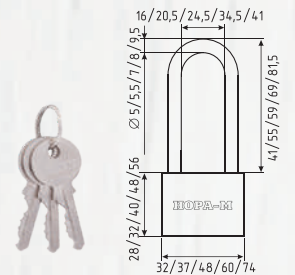

ЗАКАЛЕННАЯ СТАЛЬ		СТАЛЬ		3 КЛЮЧ	
32 мм	120 ШТ	50 мм	60 ШТ	6 ШТ	6 ШТ
38 мм	72 ШТ	60 мм	36 ШТ	6 ШТ	6 ШТ
		70 мм