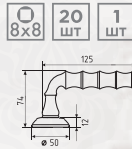

застаренное серебро
арт. 8715