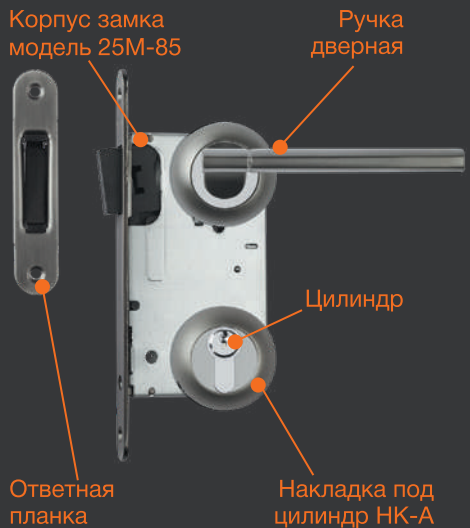

Для дверей, требующих запираания на сувальдный ключ

(рекомендуется для гардеробных,
кладовых помещений)

Для комплектации межкомнатной двери также понадобятся

Дверные петли «НОРА-М»
Стальные петли с подшипниками

Дверной ограничитель «НОРА-М»
Защитит стену и фурнитуру

Дверной ригель «НОРА-М»
Для распашных дверей с двумя створками