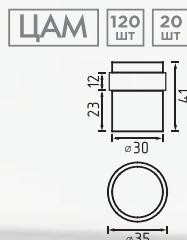

122

ограничитель напольный

хром
матовый никель
золото
старая бронза
старая медь
графит
черный