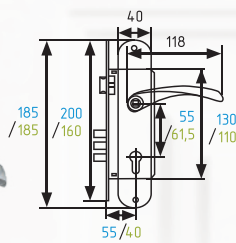

AL 5 КЛЮЧ 10 ШТ 1 ШТ

708-55
708-61,5

хром
матовый никель
золото
старая бронза
черный

700A

комплект замка с цилиндром 60 мм

НОВИНКА

AL 5 КЛЮЧ 10 ШТ 1 ШТ

700-55
700-61,5