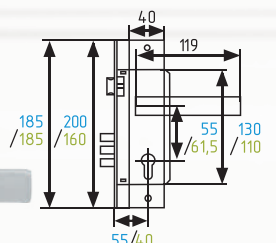

709-55
709-61,5

хром
матовый никель
золото
старая бронза
черный

710

комплект замка с цилиндром 60 мм

AL 5 КЛЮЧ 10 ШТ 1 ШТ