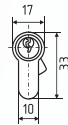

STD AL Л

асимметричный

AL + цап 80 ШТ 10 ШТ 5 ключ