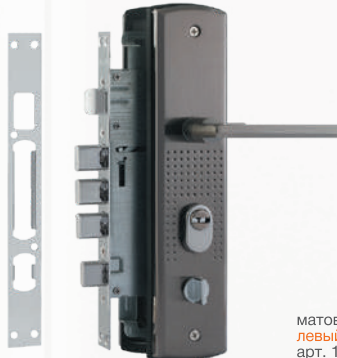

200(96) Л/П

ручка на планке
левая/правая

СТАЛЬ AL 10 ШТ 1 ШТ
планка ручка

матовый никель
левый
арт. 15522

матовый никель
правый
арт. 15523

200(108) Л/П

комплект замка без цилиндра
левый/правый

СТАЛЬ AL 10 ШТ 1 ШТ
корпус/планка ручка