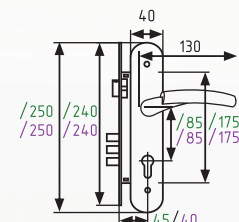

99

комплект замка с цилиндром 60 мм

AL 5 КЛЮЧ 10 ШТ 1 ШТ

99-85K (40мм)
99-85K
99-85M

хром
матовый хром

108

комплект замка с цилиндром 60 мм

AL 5 КЛЮЧ 10 ШТ 1 ШТ