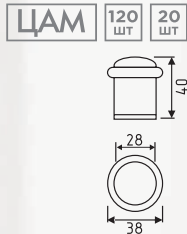

101

ограничитель напольный

хром
матовый никель
золото
матовое золото
старая бронза
старая медь
графит
черный