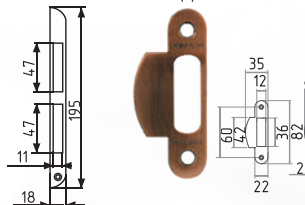

Ответные планки

СТАЛЬ 200 ШТ 20 ШТ

501.18
с заходом

502.18
без захода

504.22
с заходом