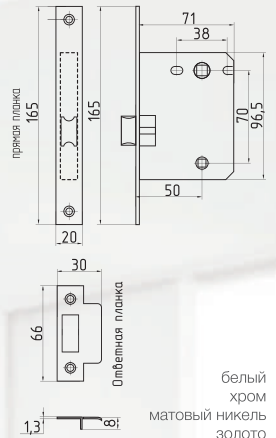

Сталь 6x6 50 ШТ 20 ШТ 1 ШТ

белый
хром
матовый никель
золото
матовый кофе
старая бронза
старая медь
графит
черный