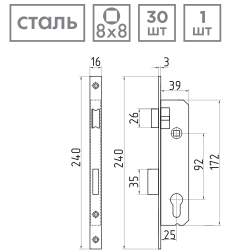

КЗВУ 117

под цилиндр
узкопрофильный