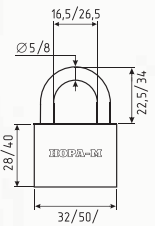

МК-1005

МАСТЕР-КЛЮЧ
Комплект 5 замков + 5 ключей
автоматическое запирание

закаленная сталь	сталь	5 ключ
32 мм 180 ШТ	50 мм 60 ШТ	6 ШТ