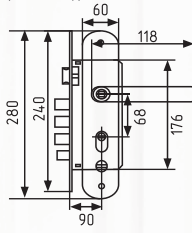

796A

ручка на планке

796-55
796-61,5

хром
матовый никель
золото
старая бронза
черный

Фурнитура для китайских дверей

200-68 Л/П

комплект замка без цилиндра
левый/правый

СТАЛЬ AL 10 ШТ 1 ШТ
корпус/планка ручка