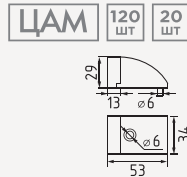

119

ограничитель напольный

хром
матовый никель
золото
матовое золото
старая бронза
старая медь
черный