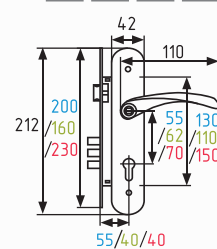

комплект замка с цилиндром 60 мм

AL 5 КЛЮЧ 10 ШТ 1 ШТ

710-55
710-62
710-70

хром
матовый никель
золото
старая бронза

796A

комплект замка с цилиндром 60 мм

НОВИНКА

AL 5 КЛЮЧ 10 ШТ 1 ШТ