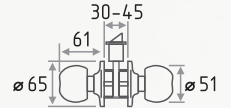

матовое золото
хром
матовый никель

старая бронза
старая медь
темное дерево/ золото

3Ш-STD

защелка межкомнатная

СТОЛЬ 3 20 1
КЛЮЧ ШТ ШТ

золото
матовое золото
хром

матовый никель
старая бронза
старая медь

TT12

защелка межкомнатная

ЦАМ 3 20 1
КЛЮЧ ШТ ШТ