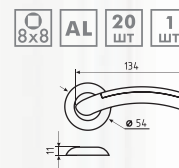

белый арт. 17230	старая бронза арт. 16050	старая медь арт. 16051	матовый кофе арт. 16087	золото арт. 16048
графит арт. 19257	черный арт. 17229	хром арт. 16086	матовый никель/хром арт. 16049