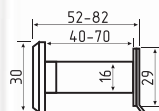

матовый никель хром черный
арт. 19790 арт. 19791 арт. 19792

№ 30П
16/200/40-70

ПЛАСТИК 300 10
ШТ ШТ