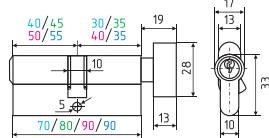

симметричный

AL + цап 80 ШТ 10 ШТ 5 ключ

хром
золото
черный

STD AL ЛВ

асимметричный

AL + цап 80 ШТ 10 ШТ 5 ключ

хром
золото
черный

STD AL ЛПВ