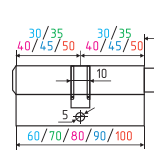

STD AL ЛПВ

симметричный

AL + цап 80 ШТ 10 ШТ 5 ключ