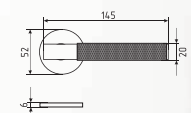

матовый никель арт. 19896	хром арт. 19899	графит арт. 19894	черный арт. 19900	старая бронза арт. 19897
сатирированное золото арт. 19901	золото арт. 19895	старая медь арт. 19898		

136A

ручка дверная

НОВИНКА

8x8 AL 20 ШТ 1 ШТ