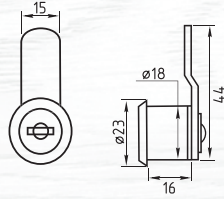

ЦАМ 240 ШТ 12 ШТ 2 КЛЮЧ

матовый никель арт. 8473 хром арт. 8472 черный арт. 9583

6106