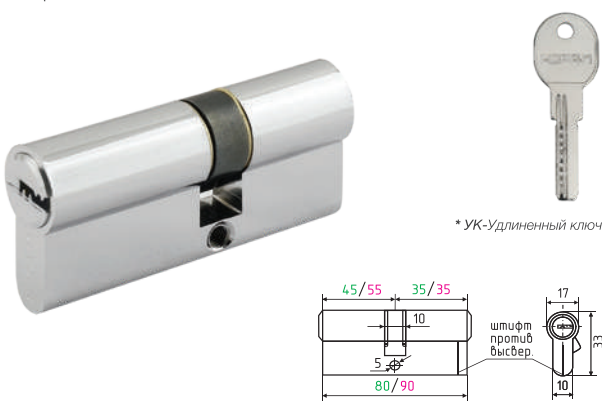

хром
золото