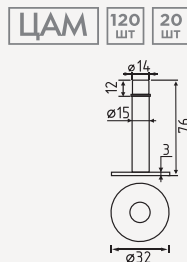

121

ограничитель настенный

хром
матовый никель
золото
старая бронза
старая медь
графит
черный