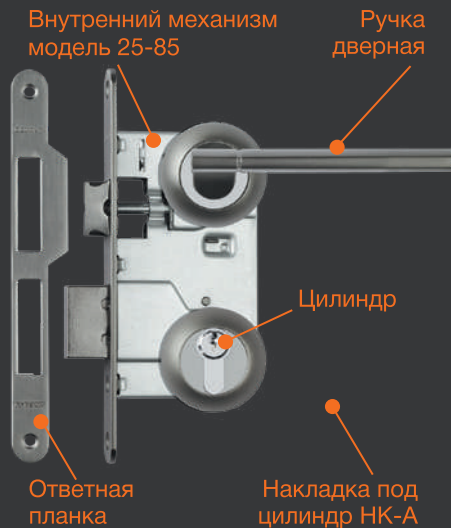

Для дверей, требующих запираания на сувальдный ключ

(рекомендуется для гардеробных,
кладовых помещений)

Для комплектации межкомнатной двери также понадобятся

Дверные петли «НОРА-М»
Стальные петли с подшипниками

Дверной ограничитель «НОРА-М»
Защитит стену и фурнитуру

Дверной ригель «НОРА-М»
Для распашных дверей с двумя створками