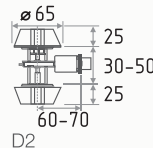

золото
хром
матовый никель

старая бронза
старая медь
черный

D2

замок врезной

сталь 3 ключ 20 шт 1 шт

D2