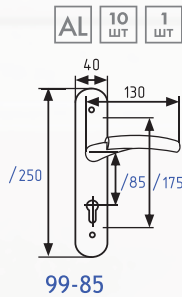

99
ручка на планке

хром
матовый хром