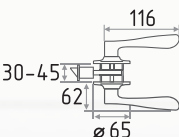

TT1-ISP

защелка межкомнатная

AL 3 20 1
ключ ШТ ШТ

золото
матовое золото
хром

матовый никель
старая бронза
старая медь

3B3-ISP

защелка межкомнатная

AL 3 20 1
ключ ШТ ШТ