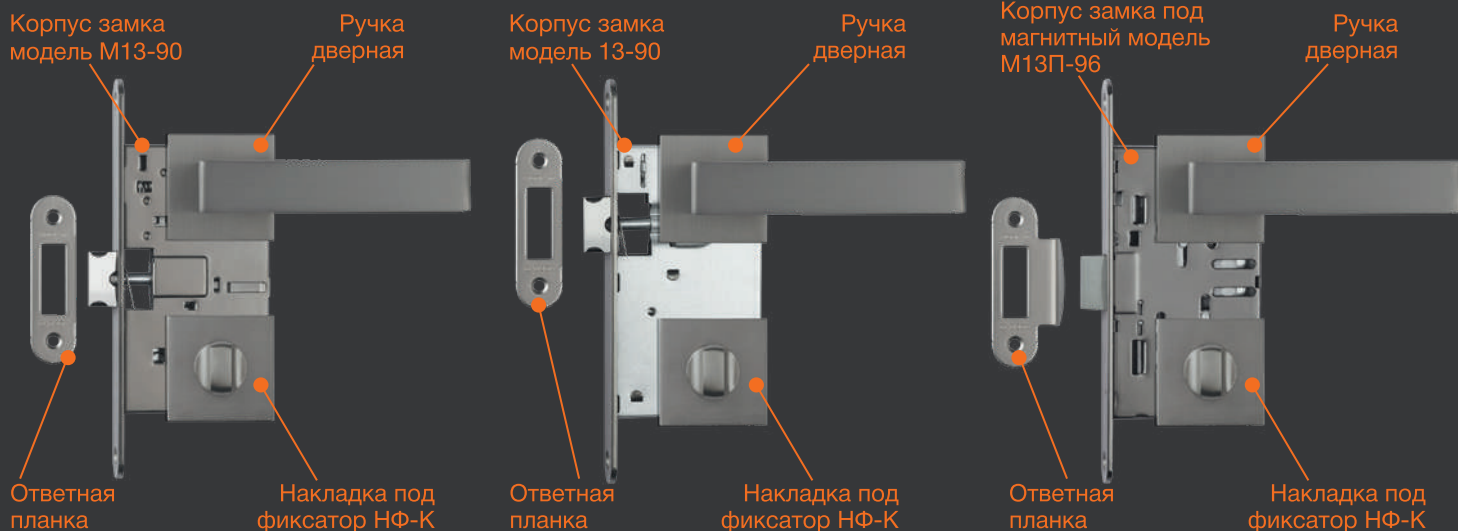

КОМПЛЕКТАЦИЯ МЕЖКОМНАТНЫХ ДВЕРЕЙ ДВЕРНЫМИ РУЧКАМИ «НОРА-М»

В зависимости от того, каким образом Вам необходимо закрывать двери, рекомендуем подобрать фурнитуру для ее комплектации:

Для дверей, требующих запираения с одной стороны на фиксатор - сантехнические двери

(например, двери в ванную комнату)