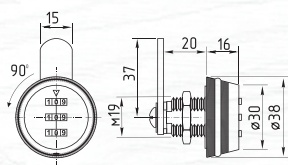

ЦАМ Сталь 240 ШТ 12 ШТ

хром арт. 20014 черный арт. 20015