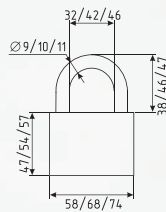

ЗН-213

без автоматического запирания

закаленная сталь	сталь	3 ключ
50 мм 60 шт	70 мм 40 шт	10 шт 5 шт
60 мм 10 шт	80 мм 30 шт	17 шт 5 шт