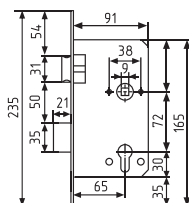

КЗВ5-ПП-72

корпус замка

сталь ss201 25 шт 1 шт

нержавеющая сталь
арт. 18788