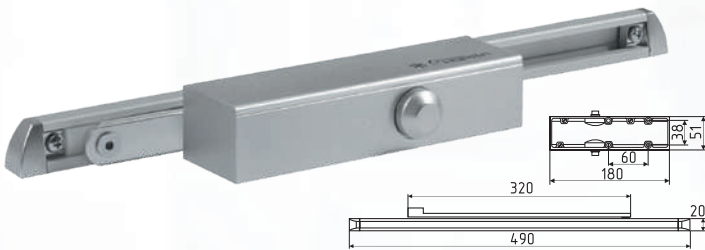

830 BC от 40 до 150 кг
с функцией ветрового тормоза
рычаг быстросъемный
210-330 мм

белый арт. 19308 серебро арт. 19310 графит арт. 19309 коричневый арт. 19311 черный арт. 19312

820 Slider от 25 до 70 кг
скользящая тяга