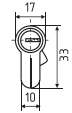

STD AL ЛП

симметричный

AL + цап 80 ШТ 10 ШТ 5 ключ