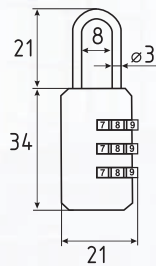

ЦАМ 360 18

арт. 17070