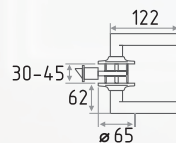

золото
матовое золото
хром

матовый никель
старая бронза
старая медь

TT15-STD

защелка межкомнатная

AL 3 20 1
КЛЮЧ ШТ ШТ