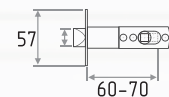

золото
матовое золото
матовый никель
старая бронза
старая медь

60-70

защелка дверная

18 сталь 20 шт 1 шт