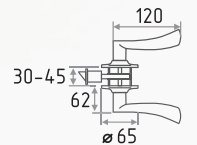

золото
матовое золото
хром

матовый никель
старая бронза
старая медь

TT14

защелка межкомнатная

ЦАМ 3 20 1
КЛЮЧ ШТ ШТ