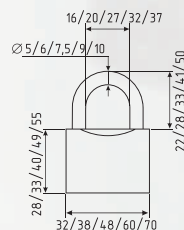

ЗН-212

без автоматического запирания

закаленная сталь	сталь	3 ключ
32 мм 240 шт	50 мм 60 шт	12 шт 6 шт
38 мм 120 шт	60 мм 60 шт	12 шт 6 шт
	70 мм 40 шт	5 шт