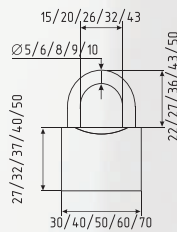

ЗН-207

без автоматического запирания

закаленная сталь	латунь	3 ключ
30 мм 300 шт	50 мм 60 шт	6 шт 6 шт
40 мм 120 шт	60 мм 60 шт	6 шт 6 шт
	70 мм 30 шт	6 шт