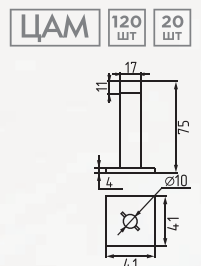

116

ограничитель настенный

хром
матовый никель
золото
матовое золото
старая бронза
старая медь
графит
черный