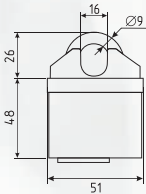

ЗН-710-51

Влагостойкий
без автоматического запирания

закаленная сталь	сталь	3 ключ
	51 мм 48 ШТ