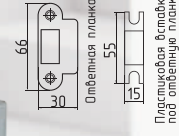

C-45П

защелка дверная
с овальной планкой
и пластиковым ригелем

СТАЛЬ 100 ШТ 10 ШТ

хром
матовый никель
черный