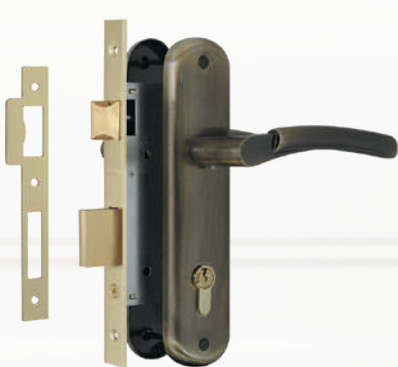

99

комплект замка с цилиндром 60 мм

AL 5 КЛЮЧ 10 ШТ 1 ШТ

99-85K (40мм)
99-85K
99-85M

хром
матовый хром

108

комплект замка с цилиндром 60 мм

AL 5 КЛЮЧ 10 ШТ 1 ШТ