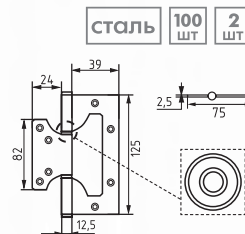

800-5" STD 125x75x2,5

универсальная
без врезки

СТАЛЬ 100 ШТ 2 ШТ

белый
хром
матовый никель
золото
матовое золото
матовый кофе
старая бронза
старая медь
графит
черный

Универсальные петли Стандарт от «НОРА-М»

- В серии представлены стальные универсальные петли, имеющие толщину карты 2,5 мм. Такая толщина обеспечивает петлям достаточную прочность и износостойкость.
- Петли этой серии имеют гальваническое покрытие. Оно наносится в пять слоёв и обеспечивает изделию устойчивость к механическим повреждениям.
- Ресурс работы составляет не менее 1 200 000 циклов! Гарантия на изделия – 5 лет!

Универсальные петли STD от «НОРА-М»

- Петли серии STD изготавливаются из стали и толщина их карты равна 2,5 мм.
- Петли этой серии имеют гальваническое покрытие. Оно наносится в пять слоёв и обеспечивает изделию устойчивость к механическим повреждениям.
- Ресурс работы составляет не менее 850 000 циклов! Гарантия на петли линейки составляет 1 год!