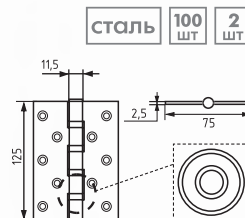

5"-4BB STD 125x75x2,5

универсальная

СТАЛЬ 100 ШТ 2 ШТ

белый
хром
матовый никель
золото
матовое золото
матовый кофе
старая бронза
старая медь
графит
черный