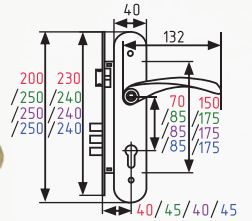

AL 5 КЛЮЧ 10 ШТ 1 ШТ

100-85K (40мм)
100-85K
100-85M
100-55
100-62
100-70Л

хром
матовый никель
золото
матовое золото
матовый кофе
старая бронза

94

комплект замка с цилиндром 60 мм