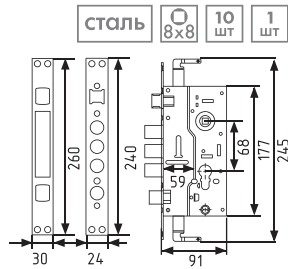

Фурнитура для китайских дверей

КЗВР-1А (68мм)

с функцией автоматического запираения
левый/правый

КЗВР-1А