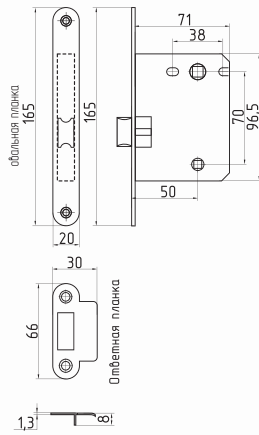

Сталь 6x6 30 ШТ 1 ШТ

золото/латунь