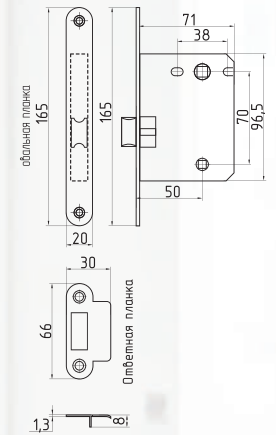

Сталь 6x6 30 ШТ 1 ШТ

золото/латунь

2070-70 ОПП

под фиксатор с овальной планкой
с пластиковым ригелем

Сталь 6x6 30 ШТ 1 ШТ

хром
матовый никель
черный

2070-47

под фиксатор