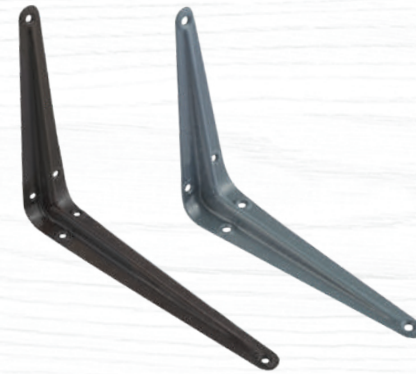

цинк
30x30
40x40
50x50
60x60
80x80
100x100
120x120

Уголки для полок

Модели: 100 x 75 мм 125 x 100 мм 150 x 125 мм

СТАЛЬ	960 ШТ	24 ШТ
	960 ШТ	24 ШТ
	125x100 мм	
	720 ШТ	24 ШТ
	150x125 мм	

белый
серый
серебро
коричневый
черный

Уголок-кронштейн №1

СТАЛЬ	2880 ШТ	240 ШТ	1440 ШТ	240 ШТ
	30 x 30	60 x 60		
	2400 ШТ	300 ШТ	1080 ШТ	180 ШТ
	40 x 40	80 x 80		
	1920 ШТ	240 ШТ	720 ШТ	120 ШТ
	50 x 50	100 x 100		
		540 ШТ	90 ШТ	
		120 x 120		

цинк
20x20
30x30
40x40
50x50
60x60
80x80
100x100

Модели: 200 x 150 мм 250 x 150 мм

СТАЛЬ	480 ШТ	24 ШТ
	200x150 мм	
	288 ШТ	24 ШТ
	250x200 мм	

белый
серый
серебро
коричневый
черный

Уголок плоский №2

СТАЛЬ	4800 ШТ	600 ШТ	1200 ШТ	150 ШТ
	20 x 20	50 x 50		
	2800 ШТ	350 ШТ	800 ШТ	100 ШТ
	30 x 30	60 x 60		
	1600 ШТ	200 ШТ	480 ШТ	60 ШТ
	40 x 40	80 x 80		
		400 ШТ	50 ШТ	
		100 x 100		