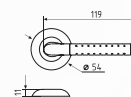

матовый никель арт. 15301	хром арт. 15314	старая бронза арт. 15400	старая медь арт. 15315	золото арт. 15313
матовый кофе арт. 16052	черный арт. 18544