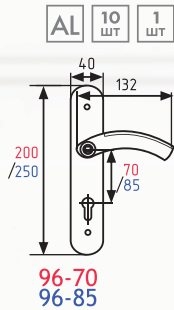

96
ручка на планке

хром
матовый никель
золото
матовый кофе
старая бронза
старая медь
графит

* Цвет графит только в модели с межосевым расстоянием 70 мм