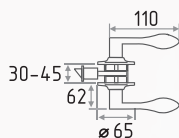

Защелки межкомнатные серия ISPARUS

3B1-ISP

защелка межкомнатная

AL 3 20 1
ключ ШТ ШТ