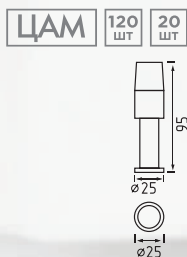

104

ограничитель настенный

хром
матовый никель
золото
матовое золото
старая бронза
старая медь
графит
черный