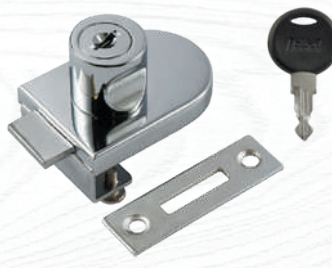

Мебельные замки

6139-22

Сталь 240 12 2
ЦАМ ШТ ШТ КЛЮЧ

матовый никель
арт. 20017

6407

Сталь 240 12 2
ЦАМ ШТ ШТ КЛЮЧ

хром
арт. 8501

6139-32

Сталь 240 12 2
ЦАМ ШТ ШТ КЛЮЧ

хром
арт. 20018

6408

Сталь 240 12 2
ЦАМ ШТ ШТ КЛЮЧ

хром
арт. 8487

6202-22

Сталь 240 12 2
ЦАМ ШТ ШТ КЛЮЧ

хром
арт. 8493