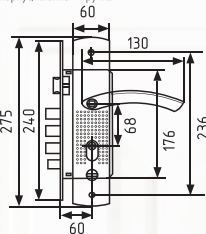

СТАЛЬ AL 10 ШТ 1 ШТ
корпус/планка ручка

матовый никель
левый
арт. 15556

матовый никель
правый
арт. 15557