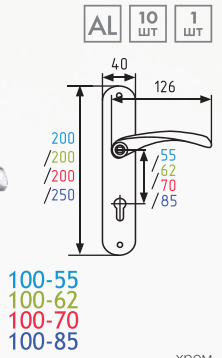

100
ручка на планке

хром
матовый никель
золото
матовое золото
матовый кофе
старая бронза