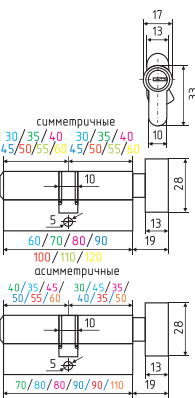

Цилиндровые механизмы серии STD

STD Z Л

симметричный / асимметричный

ЦАМ 80 ШТ 10 ШТ 5 КЛЮЧ

хром
золото
черный
старая бронза
старая медь

STD Z ЛП со штоком

симметричный

ЦАМ 80 ШТ 10 ШТ 5 КЛЮЧ

НОВИНКА

хром

STD Z ЛП

симметричный / асимметричный

ЦАМ 80 ШТ 10 ШТ 5 КЛЮЧ

хром
золото
черный
старая бронза
старая медь

STD Z ЛП со штоком

асимметричный

ЦАМ 80 ШТ 10 ШТ 5 КЛЮЧ

НОВИНКА

хром

STD Z ЛВ

симметричный / асимметричный

ЦАМ 80 ШТ 10 ШТ 5 КЛЮЧ

хром
золото
черный
старая бронза
старая медь

Вертушка №11

НОВИНКА

ЦАМ 20 ШТ 200 ШТ

хром
золото
черный
старая бронза
матовый никель

STD Z ЛПВ

симметричный / асимметричный

ЦАМ 80 ШТ 10 ШТ 5 КЛЮЧ

хром
золото
черный
старая бронза
старая медь

Вертушка №20

НОВИНКА

ЦАМ 20 ШТ 200 ШТ

хром
золото
черный
старая бронза
матовый никель