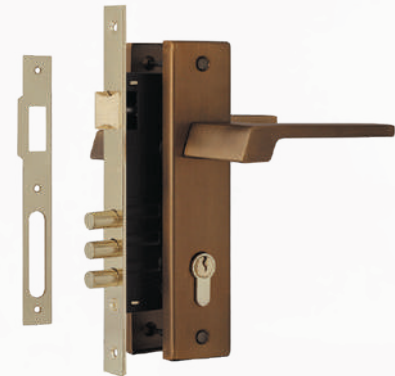

111-85K
111-85M

хром
матовый никель
золото
матовый кофе
старая бронза
графит

708K

комплект замка с цилиндром 60 мм

НОВИНКА

AL 5 КЛЮЧ 10 ШТ 1 ШТ