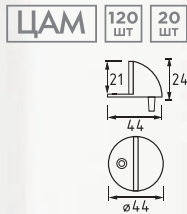

Ограничители дверные

100

ограничитель напольный

хром
матовый никель
золото
матовое золото
старая бронза
старая медь
графит
черный