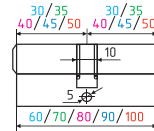

STD AL ЛП

симметричный

AL + цап 80 ШТ 10 ШТ 5 ключ