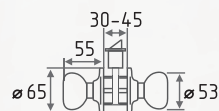

хром
матовый никель
старая медь

хром
матовый никель
старая медь

ЗВ3

защелка межкомнатная

ЦАМ 3 20 1
КЛЮЧ ШТ ШТ