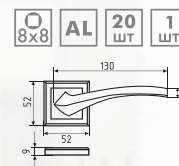

белый арт. 17244	белый жемчуг арт. 16589	хром арт. 16585	матовый никель арт. 16586	золото арт. 16583
старая бронза арт. 16584	старая медь арт. 16848	матовый кофе арт. 16587	графит арт. 16588	черный арт. 17243