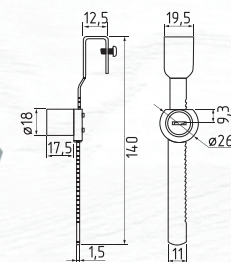

6409

Сталь 240 12 2
ЦАМ ШТ ШТ КЛЮЧ

хром
арт. 8490

6318

Сталь 240 12 2
ШТ ШТ КЛЮЧ

хром
арт. 19004

6328

Сталь 240 12 2
ШТ ШТ КЛЮЧ