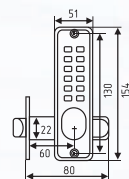

хром
матовый хром
золото
старая бронза
старая медь

231

автоматическое закрытие с фиксатором
(фиксирует открытое положение замка)

ЦАМ 10 ШТ 5 ШТ 1 ШТ