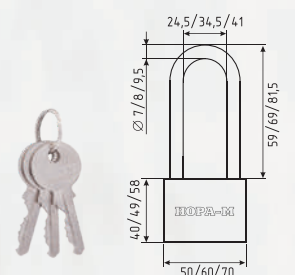

СТАЛЬ		3 КЛЮЧ	
50 мм	60 ШТ	6 ШТ	6 ШТ
60 мм	36 ШТ	6 ШТ	6 ШТ
70 мм	6 ШТ	6 ШТ	6 ШТ