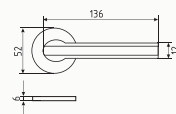

Ручки раздельные серии Slim

144K

ручка дверная

НОВИНКА

8x8 AL 20 ШТ 1 ШТ

матовый никель арт. 19951	хром арт. 19954	графит арт. 19948	черный арт. 19955	белый арт. 19946
сатирированное золото арт. 19956	золото арт. 19949	старая бронза арт. 19952	старая медь арт. 19953	матовый кофе арт. 19950

137A

ручка дверная

НОВИНКА

8x8 AL 20 ШТ 1 ШТ

матовый никель арт. 19880	хром арт. 19883	графит арт. 19878	черный арт. 19884	золото арт. 19879
сатирированное золото арт. 19885				

134A

ручка дверная

8x8 AL 20 ШТ 1 ШТ

матовый никель арт. 18634	хром арт. 18633	графит арт. 18635	черный арт. 18636	белый арт. 18637

138A

ручка дверная

НОВИНКА

8x8 AL 20 ШТ 1 ШТ

матовый никель арт. 19888	хром арт. 19891	графит арт. 19886	черный арт. 19892	золото арт. 19887
сатирированное золото арт. 19893				

135A

ручка дверная

НОВИНКА

8x8 AL 20 ШТ 1 ШТ

матовый никель арт. 19864	хром арт. 19867	графит арт. 19862	черный арт. 19868	золото арт. 19863
сатирированное золото арт. 19869				

139A

ручка дверная

НОВИНКА

8x8 AL 20 ШТ 1 ШТ

матовый никель арт. 19896	хром арт. 19899	графит арт. 19894	черный арт. 19900	старая бронза арт. 19897
сатирированное золото арт. 19901	золото арт. 19895	старая медь арт. 19898		

136A

ручка дверная

НОВИНКА

8x8 AL 20 ШТ 1 ШТ

матовый никель арт. 19872	хром арт. 19875	графит арт. 19870	черный арт. 19876	золото арт. 19871
сатирированное золото арт. 19877				

Квадратный стержень для дверных ручек

8x8 СТАЛЬ 500 ШТ 1 ШТ

Длина квадрата
110, 120, 130, 140, 150, 160, 180, 200 мм