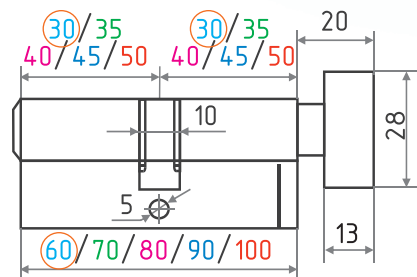

латунь 60 ШТ 10 ШТ 5 КЛЮЧ

хром
золото

Как определить размер цилиндрического механизма по схеме

ЛПУВ.УК
симметричный

латунь 60 ШТ 10 ШТ 5 КЛЮЧ

хром
золото

Размер определяется по цветовому индикатору, каждый последующий размер на схеме отмечается новым цветом.