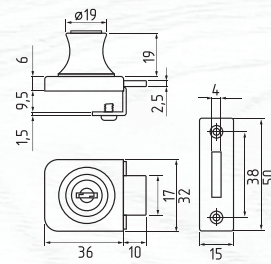

Мебельные замки

6139-22

Сталь 240 12 2
ЦАМ ШТ ШТ КЛЮЧ

матовый никель
арт. 20017

6407

Сталь 240 12 2
ЦАМ ШТ ШТ КЛЮЧ

хром
арт. 8501

6139-32