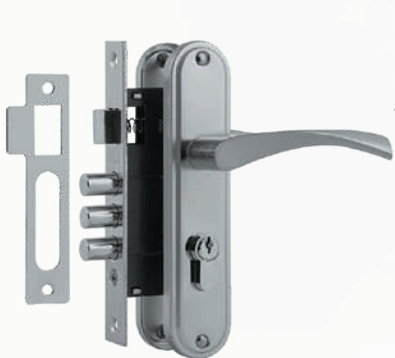

AL 5 КЛЮЧ 10 ШТ 1 ШТ

708-55
708-61,5

хром
матовый никель
золото
старая бронза
черный

700A

комплект замка с цилиндром 60 мм

НОВИНКА

AL 5 КЛЮЧ 10 ШТ 1 ШТ

700-55
700-61,5