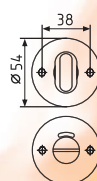

нержавеющая сталь
арт. 18566