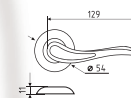

матовый никель арт. 15503	хром арт. 15501	матовый кофе арт. 15502	золото арт. 15500	белый арт. 17236
старая бронза арт. 15914	старая медь арт. 15940	черный арт. 18507