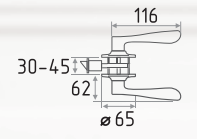

золото
матовое золото
хром

матовый никель
старая бронза
старая медь

TT15

защелка межкомнатная

ЦАМ 3 20 1
КЛЮЧ ШТ ШТ