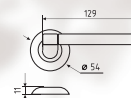

матовый никель арт. 15913	хром арт. 15319	золото арт. 15318	белый жемчуг арт. 16748	белый арт. 17235
старая бронза арт. 15939	старая медь арт. 15938	графит арт. 16391	черный арт. 17234