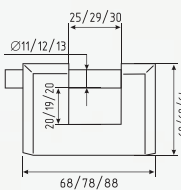

ЗН-406

без автоматического запираения

закаленная сталь	СТАЛЬ	3 ключ
70 мм 1 шт	36 шт	80 мм 6 шт
		90 мм 6 шт
		36 шт
		36 шт