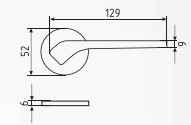

матовый никель арт. 19880	хром арт. 19883	графит арт. 19878	черный арт. 19884	золото арт. 19879
сатирированное золото арт. 19885				

134A

ручка дверная

8x8 AL 20 ШТ 1 ШТ