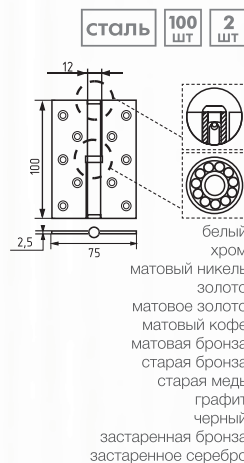

750-5" 125x75x2,5

левая/ правая
с колпачком