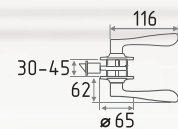

СТАЛЬ 3 20 1
КЛЮЧ ШТ ШТ

хром
матовый никель
старая медь

хром
матовый никель
старая медь

ЗВ3

защелка межкомнатная

ЦАМ 3 20 1
КЛЮЧ ШТ ШТ

золото
матовое золото
старая бронза

старая медь
хром
матовый никель