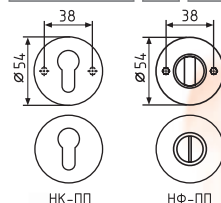

НК-ПП / НФ-ПП

накладка под цилиндр   накладка под фиксатор

сталь ss201 200 шт 10 шт

сталь ss201 25 шт 1 шт

НК-ПП

НФ-ПП

нержавеющая сталь НК-ПП арт. 18500   нержавеющая сталь НФ-ПП арт. 18787