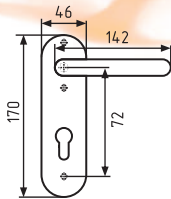

Фурнитура для противопожарных дверей

ПП-02-72

ручка дверная на планке

сталь ss201 24 шт 1 шт

нержавеющая сталь
арт. 18498