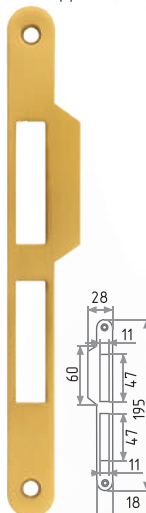

Ответные планки

СТАЛЬ 200 ШТ 20 ШТ

501.18
с заходом

502.18
без захода

504.22
с заходом

503.18
без захода

белый
хром
матовый никель
золото
матовый кофе
старая бронза
старая медь
графит
черный