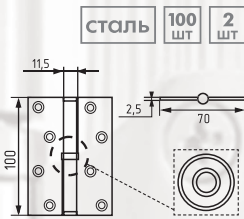

750-4" STD 100x70x2,5

левая/правая

СТАЛЬ 100 ШТ 2 ШТ

белый
хром
матовый никель
золото
матовое золото
матовый кофе
старая бронза
старая медь
графит
черный