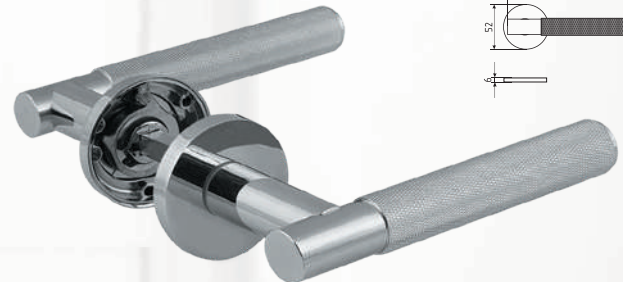

матовый никель арт. 19896	хром арт. 19899	графит арт. 19894	черный арт. 19900	старая бронза арт. 19897
сатирированное золото арт. 19901	золото арт. 19895	старая медь арт. 19898		

136A

ручка дверная

НОВИНКА

8x8 AL 20 ШТ 1 ШТ