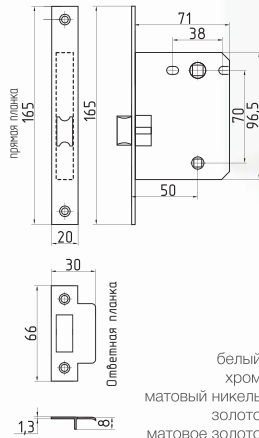

золото

Корпуса замков под фиксатор 2070

2070-70 ПП

под фиксатор
с прямой планкой

Сталь 6x6 50 ШТ 20 ШТ 1 ШТ

белый
хром
матовый никель
золото
матовое золото
матовый кофе
старая бронза
старая медь
графит
черный