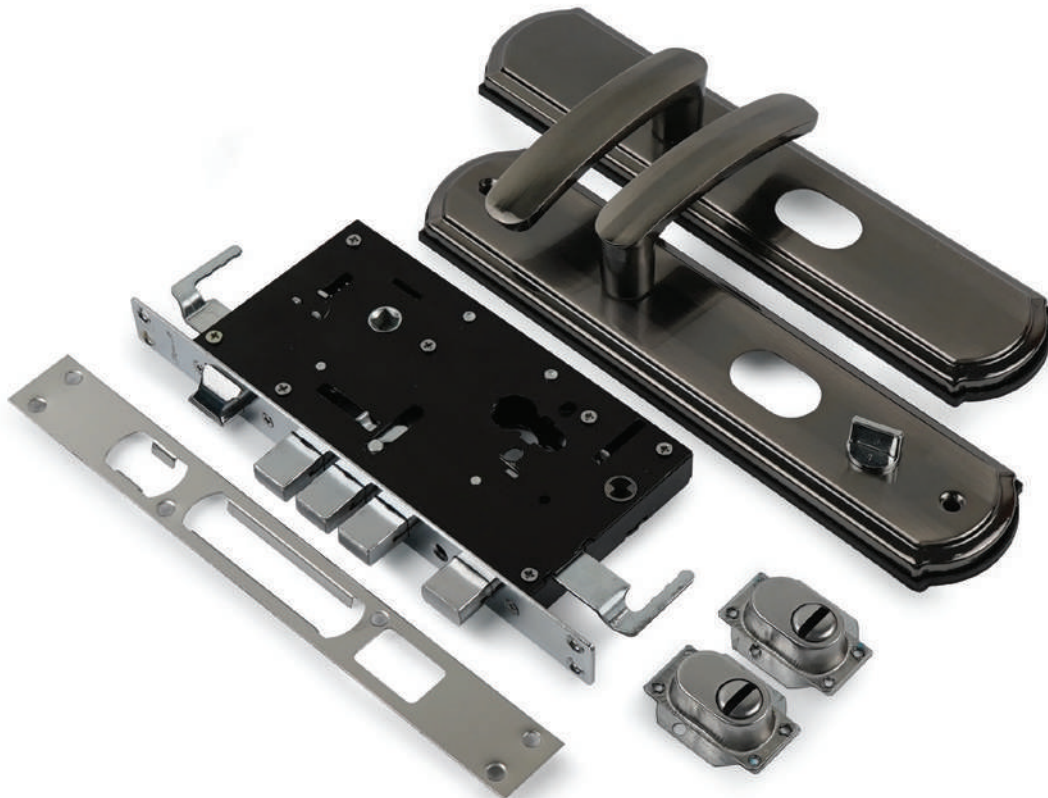

Фурнитура для китайских дверей

КЗВР-1А (68мм)

с функцией автоматического запираения
левый/правый

матовый никель/
черный никель
левый
арт. 18726

матовый никель/
черный никель
правый
арт. 18727

КЗВР-1 (68мм)

корпус замка универсальный

матовый никель/
черный никель
арт. 9133

200-68 Л/П STD

комплект замка без цилиндра
левый/правый

матовый никель/
черный никель
левый
арт. 16717

матовый никель/
черный никель
правый
арт. 16718

200-68 Л/П STD

ручка на планке

матовый никель/
черный никель
левый
арт. 16675

матовый никель/
черный никель
правый
арт. 16676