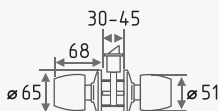

золото
матовое золото
хром

матовый никель
старая бронза
старая медь

НН

защелка межкомнатная

ЦАМ 3 20 1
КЛЮЧ ШТ ШТ