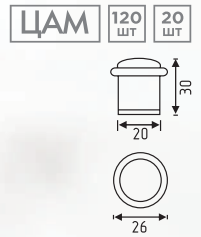

105

ограничитель напольный

хром
матовый никель
золото
матовое золото
старая бронза
старая медь
графит
черный