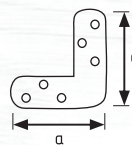

цинк
30x30
40x40
50x50
60x60
80x80
100x100
120x120