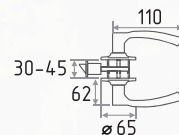

TT1-ISP

защелка межкомнатная

AL 3 20 1
ключ ШТ ШТ

золото
матовое золото
хром

матовый никель
старая бронза
старая медь