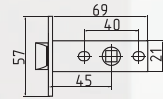

C-45П

защелка дверная
с пластиковым ригелем

СТАЛЬ 100 ШТ 10 ШТ

белый
хром
матовый никель
золото
матовое золото
матовый кофе
старая бронза
старая медь
графит
черный