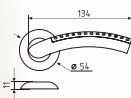

96A

ручка дверная

матовое золото арт. 16148	золото арт. 15429	матовый кофе арт. 16120	хром арт. 15294	черный арт. 18543
старая бронза арт. 15309	старая медь арт. 15395	графит арт. 17099	матовый никель/хром арт. 15977	

103A

ручка дверная