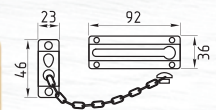

белый
хром
матовый никель
золото
матовый кофе
старая медь
старая бронза
черный