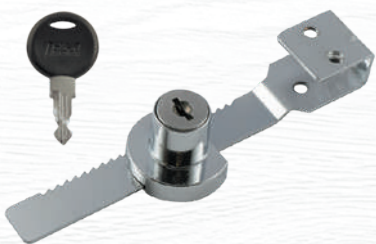

6409

Сталь 240 12 2
ЦАМ ШТ ШТ КЛЮЧ

хром
арт. 8490

6318

Сталь 240 12 2
ШТ ШТ КЛЮЧ

хром
арт. 19004

6328

Сталь 240 12 2
ШТ ШТ КЛЮЧ