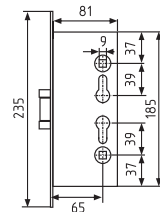

КЗВ-ПП-72

корпус замка

сталь ss201 25 шт 1 шт

нержавеющая сталь
арт. 18555