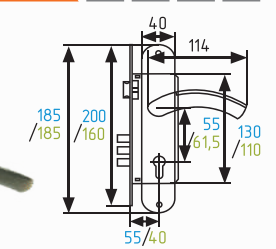

комплект замка с цилиндром 60 мм

AL 5 КЛЮЧ 10 ШТ 1 ШТ

710-55
710-62
710-70

хром
матовый никель
золото
старая бронза

796A

комплект замка с цилиндром 60 мм

НОВИНКА

AL 5 КЛЮЧ 10 ШТ 1 ШТ