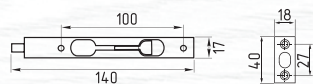

Мебельные крючки вешалки

№10

3-х рожковый

ЦАМ 200 ШТ 20 ШТ

хром
золото
старая медь
старая бронза
черный

№11

3-х рожковый

ЦАМ 200 ШТ 20 ШТ

хром
матовый никель
золото
старая медь
старая бронза
черный

№10

2-х рожковый

ЦАМ 500 ШТ 50 ШТ

хром
матовый никель
золото
старая медь
старая бронза
черный

№11

2-х рожковый

ЦАМ 500 ШТ 50 ШТ

хром
матовый никель
золото
старая медь
старая бронза
черный

№9

2-х рожковый

СТАЛЬ 1000 ШТ 100 ШТ

хром
матовый никель
золото
старая медь
старая бронза
черный

№8

1-о рожковый

СТАЛЬ 1000 ШТ 100 ШТ

хром
матовый никель
золото
старая медь
старая бронза
черный

5 1/2 (140 мм)

ригель дверной

СТАЛЬ 200 ШТ 20 ШТ

белый
хром
матовый никель
золото
матовый золото
старая медь
старая бронза
графит
черный

6 1/2 (160 мм)

ригель дверной

СТАЛЬ 200 ШТ 20 ШТ

хром
матовый никель
золото
матовое золото
старая медь
старая бронза