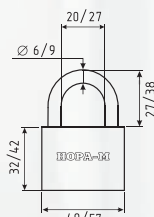

МС-1103

МАСТЕР-СИСТЕМА
Комплект 3 замка по 4 ключей
+ 4 мастер ключа
без автоматического запирания

закаленная сталь	сталь	4+4 ключ
40 мм 360 ШТ	60 мм 120 ШТ	12 ШТ