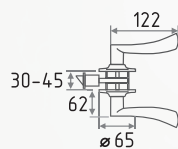

золото
матовое золото
старая бронза

хром
матовый никель
светлое дерево/золото

Н

защелка межкомнатная

СТАЛЬ 3 20 1
КЛЮЧ ШТ ШТ