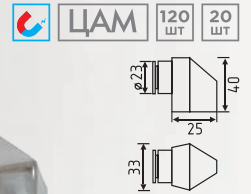

801

ограничитель напольный
магнитный

хром
матовый никель
золото
матовое золото
старая бронза
старая медь
графит
черный