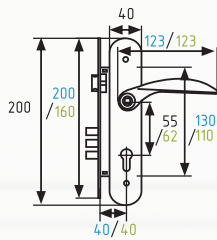

AL 5 КЛЮЧ 10 ШТ 1 ШТ

94-55
94-62

хром
матовый хром
золото
старая бронза

106

комплект замка с цилиндром 60 мм