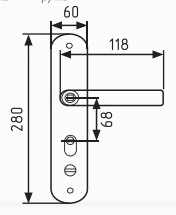

СТАЛЬ AL 10 ШТ 1 ШТ
планка ручка

матовый никель/
черный никель
левый
арт. 18724

матовый никель/
черный никель
правый
арт. 18725