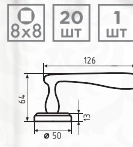

Эстелия

ручка дверная

застаренное серебро
арт. 16766

застаренная бронза
арт. 16765

Каталония

ручка дверная