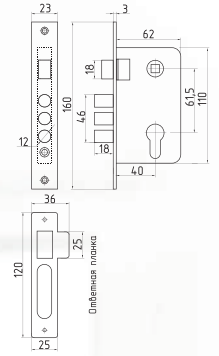

Корпуса замков для входных деревянных дверей

КЗВ 100

под цилиндр

СТАЛЬ 8x8 30 ШТ 1 ШТ

хром
матовый никель
золото
старая бронза
старая медь
черный

КЗВР 120

под цилиндр

СТАЛЬ 8x8 30 ШТ 1 ШТ