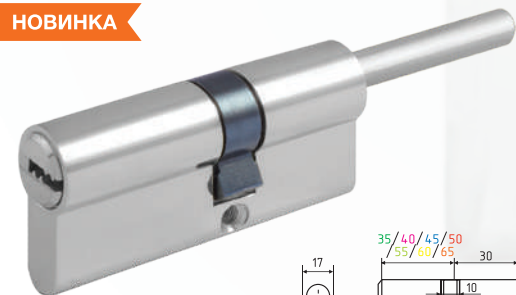

хром
золото
черный
старая бронза
старая медь

STD Z ЛП со штоком

асимметричный

ЦАМ 80 ШТ 10 ШТ 5 КЛЮЧ

НОВИНКА

хром

STD Z ЛВ

симметричный / асимметричный