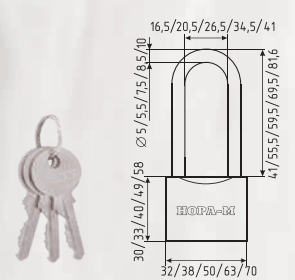

ЗАКАЛЕННАЯ СТАЛЬ		СТАЛЬ		3 КЛЮЧ	
32 мм	120 ШТ	50 мм	60 ШТ	6 ШТ	6 ШТ
38 мм	72 ШТ	60 мм	36 ШТ	6 ШТ	6 ШТ
		75 мм