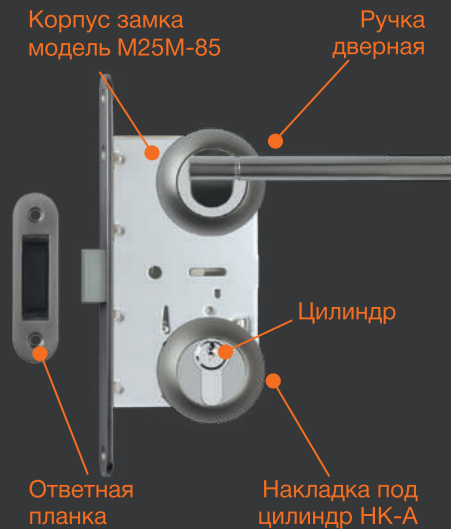

КОМПЛЕКТАЦИЯ МЕЖКОМНАТНЫХ ДВЕРЕЙ ДВЕРНЫМИ РУЧКАМИ «НОРА-М»

В зависимости от того, каким образом Вам необходимо закрывать двери, рекомендуем подобрать фурнитуру для ее комплектации:

Для межкомнатных дверей, требующих запираания на ключ

(двери кабинетов, офисов,
гостиничных номеров и т.д.)