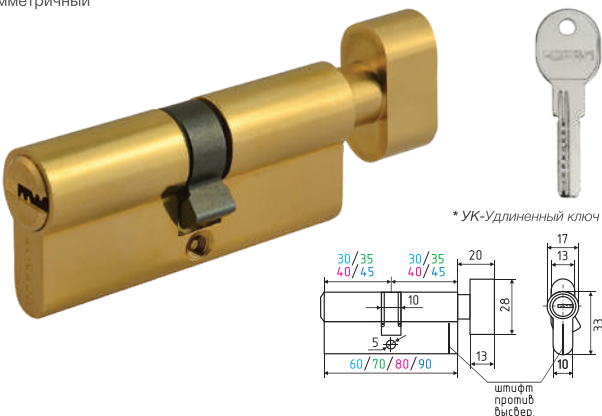

латунь 60 ШТ 10 ШТ 5 КЛЮЧ

хром
золото

Как определить размер цилиндрического механизма по схеме

ЛПУВ.УК
симметричный

латунь 60 ШТ 10 ШТ 5 КЛЮЧ

хром
золото

Размер определяется по цветовому индикатору, каждый последующий размер на схеме отмечается новым цветом.