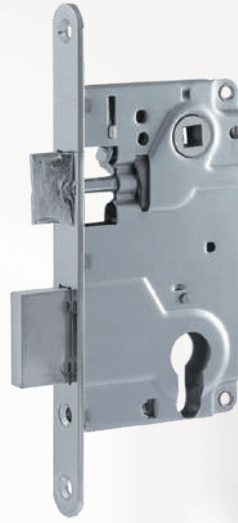

белый
хром
матовый никель
золото
матовый кофе
старая бронза
старая медь
графит
черный

25-85
под цилиндр
без ответной планки

СТАЛЬ 8x8 20 ШТ 1 ШТ