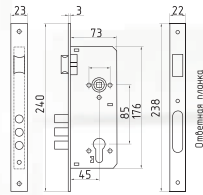

СТАЛЬ 8x8 30 ШТ 1 ШТ