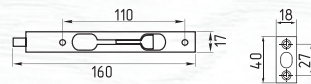

хром
матовый никель
золото
матовое золото
старая медь
старая бронза