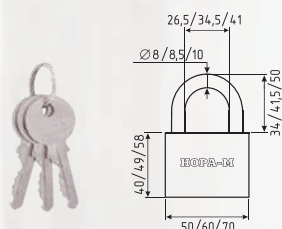

ЗН-810ДД

автоматическое запирание

ЗАКАЛЕННАЯ СТАЛЬ		СТАЛЬ		3 КЛЮЧ	
32 мм	120 ШТ	50 мм	60 ШТ	6 ШТ	6 ШТ
38 мм	72 ШТ	60 мм	36 ШТ	6 ШТ	6 ШТ
		75 мм			

ЗН-900

автоматическое запирание

СТАЛЬ		3 КЛЮЧ	
50 мм	60 ШТ	6 ШТ	6 ШТ
60 мм	36 ШТ	6 ШТ	6 ШТ
70 мм	6 ШТ	6 ШТ	6 ШТ