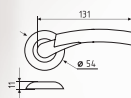

99A

ручка дверная

матовый никель арт. 15297	хром арт. 15310	матовый кофе арт. 15937	золото/хром арт. 15396	золото арт. 16165
матовое золото арт. 15296	старая медь арт. 15298	старая бронза арт. 15311	черный арт. 18463	

105A

ручка дверная