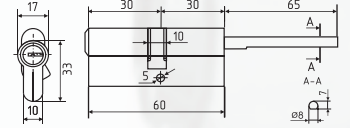

STD Z ЛП со штоком

симметричный

ЦАМ 80 ШТ 10 ШТ 5 КЛЮЧ

НОВИНКА

хром

STD Z ЛП

симметричный / асимметричный

ЦАМ 80 ШТ 10 ШТ 5 КЛЮЧ