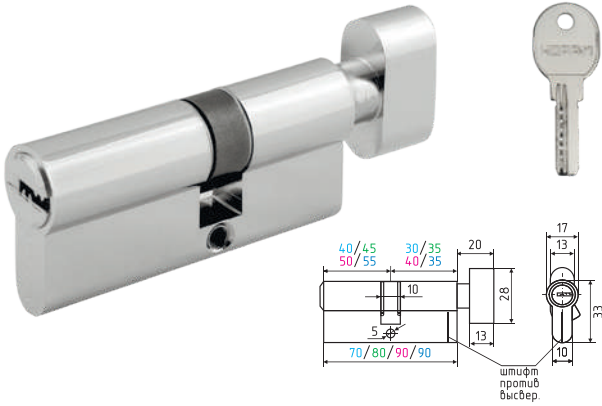

латунь 60 ШТ 10 ШТ 5 КЛЮЧ

хром
золото

Цилиндровые механизмы серии Clásico

ЛПУВ
асимметричный

латунь 60 ШТ 10 ШТ 5 КЛЮЧ

хром
золото

ЛПУВ.УК
асимметричный

латунь 60 ШТ 10 ШТ 5 КЛЮЧ