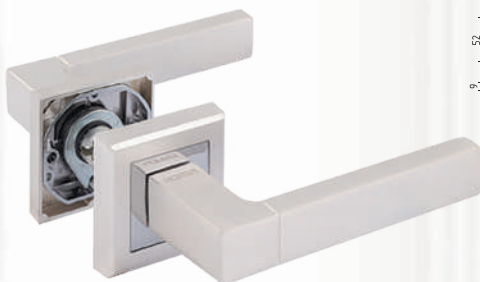

109K

ручка дверная

белый арт. 17241	белый жемчуг арт. 16404	хром арт. 16132	матовый никель арт. 16133	золото арт. 16131
старая бронза арт. 16135	старая медь арт. 16134	матовый кофе арт. 16136	графит арт. 16254	черный арт. 17240