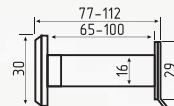

хром черный
арт. 16849 арт. 19784

№ 31П
16/200/40-60

ПЛАСТИК 300 10
ШТ ШТ