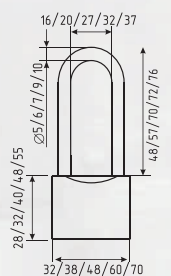

ЗН-212ДД

без автоматического запирания

закаленная сталь	сталь	3 ключ
60 мм 6 шт	32 мм 240 шт	12 шт 12 шт
	40 мм 120 шт	12 шт
	50 мм 120 шт	12 шт