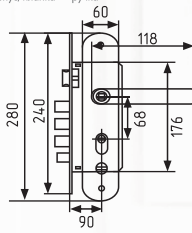

СТАЛЬ AL 10 ШТ 1 ШТ
корпус/планка ручка

матовый никель/
черный никель
левый
арт. 18728

матовый никель/
черный никель
правый
арт. 18729