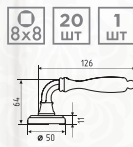

Сегура

ручка дверная

застаренное серебро
арт. 8827

застаренная бронза
арт. 8828

Галисия

ручка дверная