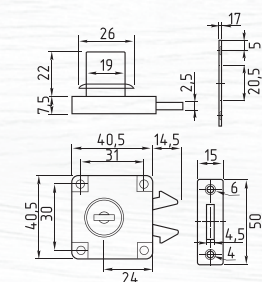

хром
арт. 8487

6202-22

Сталь 240 12 2
ЦАМ ШТ ШТ КЛЮЧ