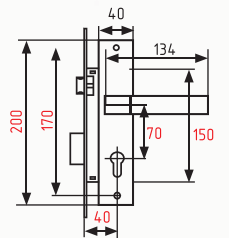

AL 5 КЛЮЧ 10 ШТ 1 ШТ

107-70Л

хром
белый жем-чуг
матовый никель
золото
матовое золото
матовый кофе
старая бронза
старая медь
графит

99

комплект замка с цилиндром 60 мм