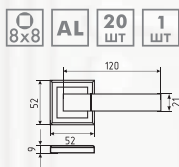

109K

ручка дверная

белый арт. 17241	белый жемчуг арт. 16404	хром арт. 16132	матовый никель арт. 16133	золото арт. 16131
старая бронза арт. 16135	старая медь арт. 16134	матовый кофе арт. 16136	графит арт. 16254	черный арт. 17240

27A

ручка дверная