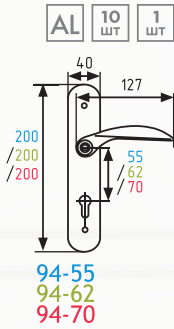

94
ручка на планке

хром
матовый хром
золото
старая бронза