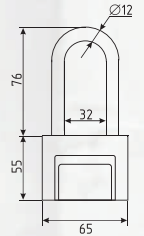

ЗН-408ДД

без автоматического запирания

AL	3 ключ
6 шт	60 шт