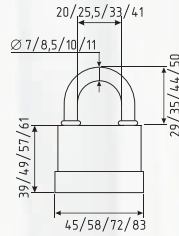

ЗН-910

автоматическое запирание

СТАЛЬ		3 КЛЮЧ	
50 мм	60 ШТ	6 ШТ	6 ШТ
60 мм	36 ШТ	6 ШТ	6 ШТ
70 мм	6 ШТ	6 ШТ	6 ШТ

Замки навесные

ЗН-700

Влагостойкий
автоматическое запирание

закаленная сталь	сталь	3 ключ
38 мм 96 ШТ	63 мм 36 ШТ	
50 мм 48 ШТ	75 мм 24 ШТ	