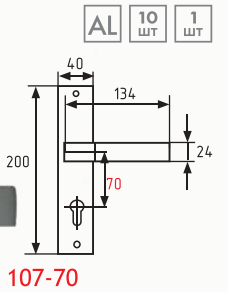

107
ручка на планке

белый жемчуг
хром
матовый никель
золото
матовое золото
матовый кофе
старая бронза
старая медь
графит