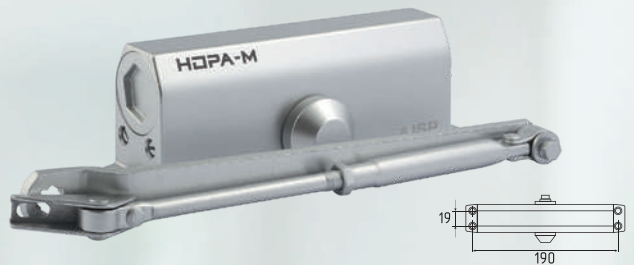

белый арт. 19296   серый арт. 19298   серебро арт. 19299   графит арт. 19297   коричневый арт. 19300   черный арт. 19301

430 от 50 до 120 кг
рычаг 225-300 мм

температурный режим
от -45° до +60°C