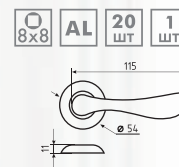

матовое кофе арт. 15498	старая бронза арт. 15390