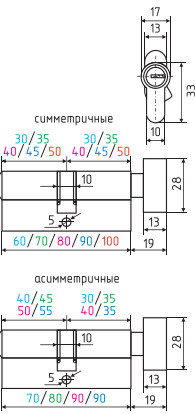

Вертушка №11

НОВИНКА

ЦАМ 20 ШТ 200 ШТ