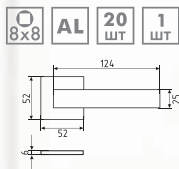

132K

ручка дверная