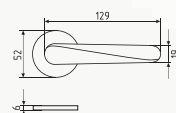

матовый никель арт. 19872	хром арт. 19875	графит арт. 19870	черный арт. 19876	золото арт. 19871
сатирированное золото арт. 19877				

Квадратный стержень для дверных ручек

8x8 СТАЛЬ 500 ШТ 1 ШТ