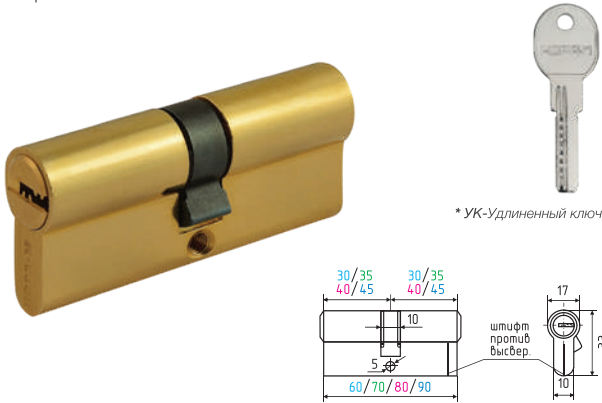

хром
золото

ЛПУ.УК со штоком **НОВИНКА**

латунь 60 ШТ 10 ШТ 5 КЛЮЧ