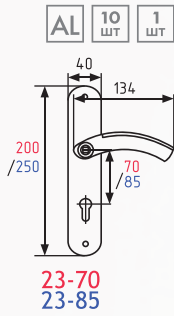

Ручки на планке

23
ручка на планке

хром
матовый никель
золото
матовый кофе
старая бронза
старая медь
графит

* Цвет графит только в модели с межосевым расстоянием 70 мм