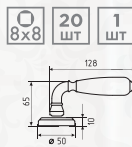

застаренное серебро БФ
арт. 7433

застаренная бронза БФ
арт. 7432

БФ - белый фарфор