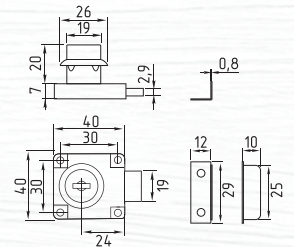

6103 ПП

прямая планка
усиленный ключ

ЦАМ 240 ШТ 12 ШТ 2 КЛЮЧ

матовый никель 25 мм арт. 8483 хром 25 мм арт. 8482 25 мм арт. 15408 30 мм арт. 8485 30 мм арт. 8486 30 мм арт. 20013

6138-22

Сталь ЦАМ 240 ШТ 12 ШТ 2 КЛЮЧ