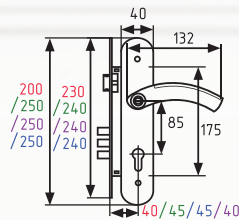

AL 5 КЛЮЧ 10 ШТ 1 ШТ

96-85K (40мм)
96-85K
96-85M
96-70Л

хром
матовый никель
золото
матовый кофе
старая бронза
старая медь
графит

* Цвет графит только в модели с межосевым расстоянием 70 мм

107

комплект замка с цилиндром 60 мм