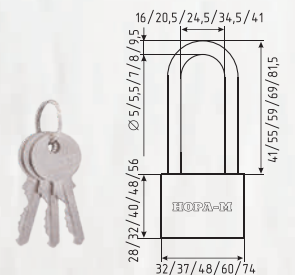

ЗАКАЛЕННАЯ СТАЛЬ		СТАЛЬ		3 КЛЮЧ	
32 мм	120 ШТ	50 мм	60 ШТ	6 ШТ	6 ШТ
38 мм	72 ШТ	60 мм	36 ШТ	6 ШТ	6 ШТ
		75 мм