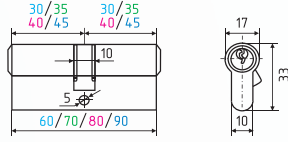

Цилиндровые механизмы серии Clásico

Л
симметричный

латунь 60 ШТ 10 ШТ 5 КЛЮЧ