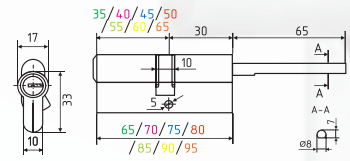

Цилиндровые механизмы серии STD

STD Z Л

симметричный / асимметричный

ЦАМ 80 ШТ 10 ШТ 5 КЛЮЧ

хром
золото
черный
старая бронза
старая медь

STD Z ЛП со штоком

симметричный

ЦАМ 80 ШТ 10 ШТ 5 КЛЮЧ

НОВИНКА

хром

STD Z ЛП

симметричный / асимметричный

ЦАМ 80 ШТ 10 ШТ 5 КЛЮЧ

хром
золото
черный
старая бронза
старая медь

STD Z ЛП со штоком

асимметричный

ЦАМ 80 ШТ 10 ШТ 5 КЛЮЧ

НОВИНКА

хром

STD Z ЛВ

симметричный / асимметричный

ЦАМ 80 ШТ 10 ШТ 5 КЛЮЧ

хром
золото
черный
старая бронза
старая медь

Вертушка №11

НОВИНКА

ЦАМ 20 ШТ 200 ШТ

хром
золото
черный
старая бронза
матовый никель

STD Z ЛПВ

симметричный / асимметричный

ЦАМ 80 ШТ 10 ШТ 5 КЛЮЧ

хром
золото
черный
старая бронза
старая медь

Вертушка №20

НОВИНКА

ЦАМ 20 ШТ 200 ШТ

хром
золото
черный
старая бронза
матовый никель