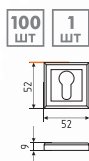

НК-К

накладка под цилиндр