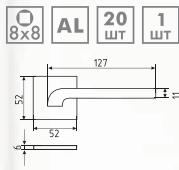

131K

ручка дверная