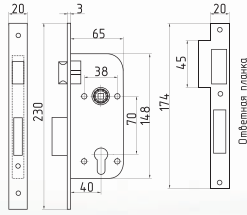

Корпуса замков для входных деревянных дверей

КЗВ 100

под цилиндр

СТАЛЬ 8x8 30 ШТ 1 ШТ

хром
матовый никель
золото
старая бронза
старая медь
черный

КЗВР 120

под цилиндр

СТАЛЬ 8x8 30 ШТ 1 ШТ