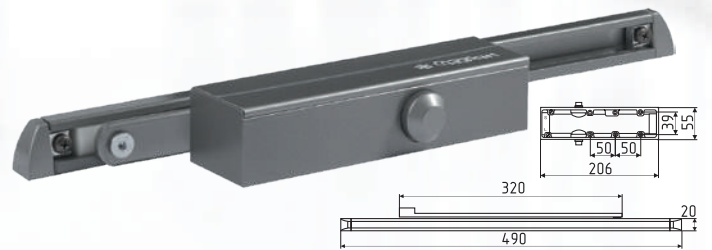

белый арт. 18837   серебро арт. 18839   графит арт. 18838   коричневый арт. 18930   черный арт. 18931

Дверные доводчики серии S со скользящей тягой

3S Slider от 40 до 70 кг
скользящая тяга