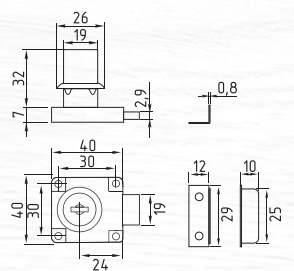

Сталь ЦАМ 240 ШТ 12 ШТ 2 КЛЮЧ