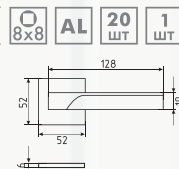

142K

ручка дверная

НОВИНКА

матовый никель арт. 19929   хром арт. 19932   графит арт. 19926   черный арт. 19933   белый арт. 19924
сатинированное золото арт. 19934   золото арт. 19927   старая бронза арт. 19930   старая медь арт. 19931   матовый кофе арт. 19928