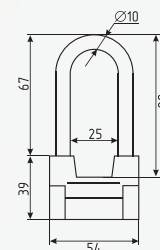

ЗН-407ДД

без автоматического запираения

AL	3 ключ
6 шт	96 шт