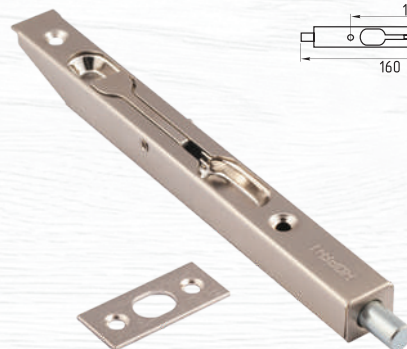

5 1/2 (140 мм)

ригель дверной

СТАЛЬ 200 ШТ 20 ШТ

белый
хром
матовый никель
золото
матовый золото
старая медь
старая бронза
графит
черный

6 1/2 (160 мм)

ригель дверной

СТАЛЬ 200 ШТ 20 ШТ

хром
матовый никель
золото
матовое золото
старая медь
старая бронза