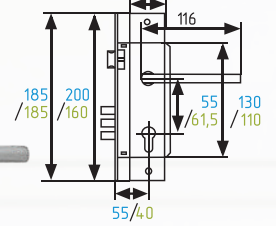

708-55
708-61,5

хром
матовый никель
золото
старая бронза
черный

700A

комплект замка с цилиндром 60 мм

НОВИНКА

AL 5 КЛЮЧ 10 ШТ 1 ШТ