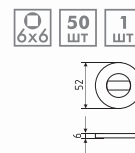

НФ-А

накладка под фиксатор

матовый никель арт. 18659	хром арт. 18658	графит арт. 18660	черный арт. 18661	белый арт. 18662
сатинированное золото арт. 19972	золото арт. 19969	старая бронза арт. 19970	старая медь арт. 19971