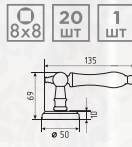

застаренное серебро БФ
арт. 7449

застаренная бронза БФ
арт. 7448

БФ - белый фарфор