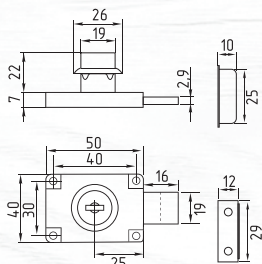

Мебельные замки

6139-22

Сталь 240 12 2
ЦАМ ШТ ШТ КЛЮЧ