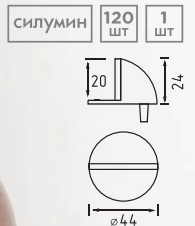

Напольный

белый
сигнальный белый
хром
золото
старая бронза
старая медь
кожа серебро
кожа медь
шоколадный бархат
мокрый асфальт
шоколад