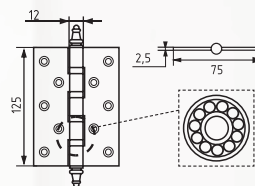

3"-2BV 75x63x2,5

универсальная
с колпачком

СТАЛЬ 100 ШТ 2 ШТ

хром
матовый никель
золото
матовое золото
старая бронза
старая медь

5"-4BV 125x75x2,5

универсальная
с колпачком

СТАЛЬ 100 ШТ 2 ШТ

хром
матовый никель
золото
матовое золото
матовая бронза
старая бронза
старая медь
застаренная бронза
застаренное серебро