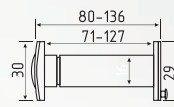

хром черный
арт. 10775 арт. 19786

№ 41ЦК
16/200/71-127

ЦАМ 300 10
пластик ШТ ШТ