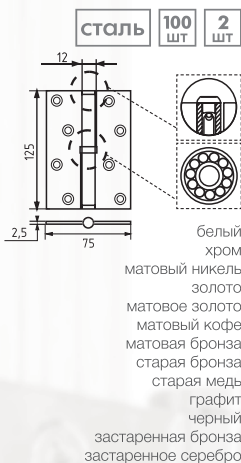

Петли серии Clásico

750-4" 100x75x2,5

левая/правая