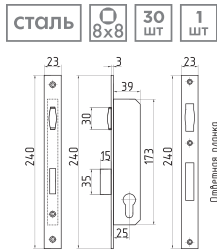

КЗВУ 116

под цилиндр
узкопрофильный