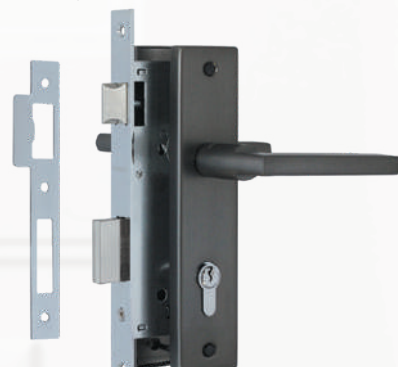

99

комплект замка с цилиндром 60 мм

AL 5 КЛЮЧ 10 ШТ 1 ШТ

99-85K (40мм)
99-85K
99-85M

хром
матовый хром

108

комплект замка с цилиндром 60 мм

AL 5 КЛЮЧ 10 ШТ 1 ШТ