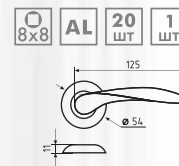

хром арт. 15287	матовый никель арт. 15288	золото арт. 15911	старая бронза арт. 15289	старая медь арт. 15305
матовое золото арт. 15391