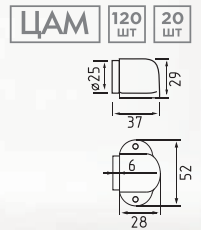

108

ограничитель напольный

хром
матовый никель
золото
матовое золото
старая бронза
старая медь
графит
черный