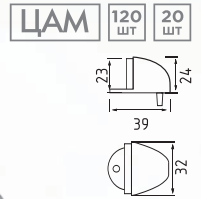

107

ограничитель напольный

хром
матовый никель
золото
матовое золото
старая бронза
старая медь
графит
черный
застаренное серебро