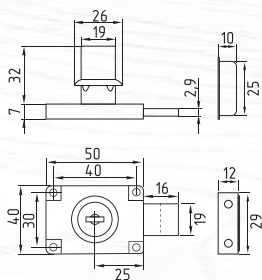

хром
арт. 8501

6139-32

Сталь 240 12 2
ЦАМ ШТ ШТ КЛЮЧ