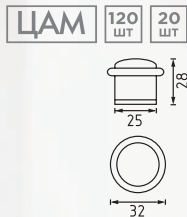

102

ограничитель напольный

хром
матовый никель
золото
матовое золото
старая бронза
старая медь
графит
черный