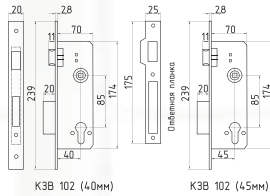

СТАЛЬ 8x8 30 ШТ 1 ШТ