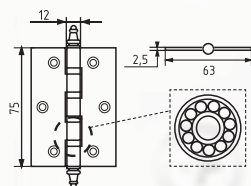

3"-2BV 75x63x2,5

универсальная
с колпачком

СТАЛЬ 100 ШТ 2 ШТ

хром
матовый никель
золото
матовое золото
старая бронза
старая медь

5"-4BV 125x75x2,5

универсальная
с колпачком

СТАЛЬ 100 ШТ 2 ШТ

хром
матовый никель
золото
матовое золото
матовая бронза
старая бронза
старая медь
застаренная бронза
застаренное серебро