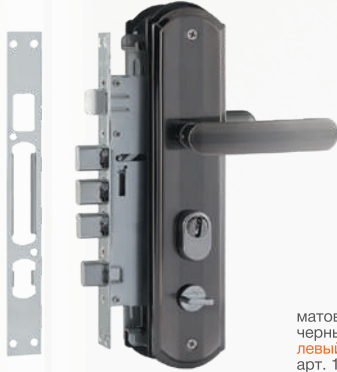

796A

ручка на планке

796-55
796-61,5

хром
матовый никель
золото
старая бронза
черный

Фурнитура для китайских дверей

200-68 Л/П

комплект замка без цилиндра
левый/правый

СТАЛЬ AL 10 ШТ 1 ШТ
корпус/планка ручка