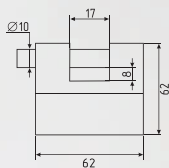

ЗН-405

без автоматического запираения

закаленная сталь	СТАЛЬ	3 ключ
1 шт	36 шт