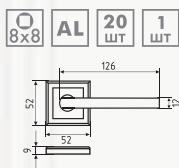

108K

ручка дверная

белый арт. 17239	белый жемчуг арт. 16581	хром арт. 15918	матовый никель арт. 15916	золото арт. 15969
старая бронза арт. 15917	старая медь арт. 16109	матовый кофе арт. 15970	графит арт. 16573	черный арт. 17238

23A

ручка дверная