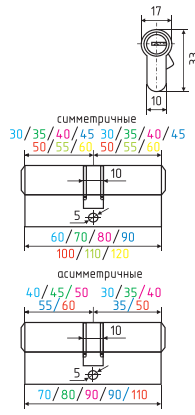

Цилиндровые механизмы серии STD

STD Z Л

симметричный / асимметричный

ЦАМ 80 ШТ 10 ШТ 5 КЛЮЧ

хром
золото
черный
старая бронза
старая медь

STD Z ЛП со штоком

симметричный

ЦАМ 80 ШТ 10 ШТ 5 КЛЮЧ

НОВИНКА

хром

STD Z ЛП

симметричный / асимметричный

ЦАМ 80 ШТ 10 ШТ 5 КЛЮЧ

хром
золото
черный
старая бронза
старая медь

STD Z ЛП со штоком

асимметричный

ЦАМ 80 ШТ 10 ШТ 5 КЛЮЧ

НОВИНКА

хром

STD Z ЛВ

симметричный / асимметричный

ЦАМ 80 ШТ 10 ШТ 5 КЛЮЧ

хром
золото
черный
старая бронза
старая медь

Вертушка №11

НОВИНКА

ЦАМ 20 ШТ 200 ШТ

хром
золото
черный
старая бронза
матовый никель

STD Z ЛПВ

симметричный / асимметричный

ЦАМ 80 ШТ 10 ШТ 5 КЛЮЧ

хром
золото
черный
старая бронза
старая медь

Вертушка №20

НОВИНКА

ЦАМ 20 ШТ 200 ШТ

хром
золото
черный
старая бронза
матовый никель