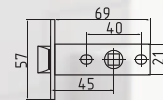

C-45П

защелка дверная
с овальной планкой
и пластиковым ригелем

СТАЛЬ 100 ШТ 10 ШТ

хром
матовый никель
черный