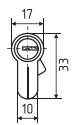

STD AL ЛП

асимметричный

AL + цап 80 ШТ 10 ШТ 5 ключ