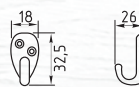

СТАЛЬ 1000 ШТ 100 ШТ