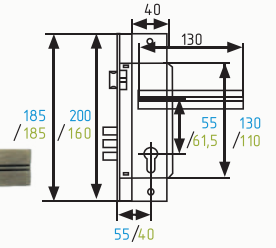

706-55
706-61,5

хром
матовый никель
золото
старая бронза
черный

111

комплект замка с цилиндром 60 мм

AL 5 КЛЮЧ 10 ШТ 1 ШТ