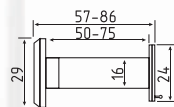

матовый никель хром черный
арт. 19787 арт. 19788 арт. 19789

№ 7Ц
16/180/50-75

ЦАМ 120 12
пластик ШТ ШТ