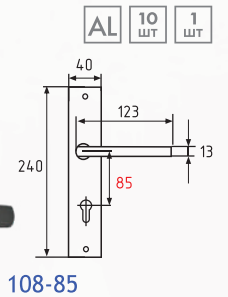

108
ручка на планке

хром
матовый никель
золото
матовый кофе
старая бронза
графит