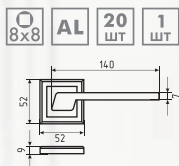

111K

ручка дверная

белый арт. 17242	белый жемчуг арт. 16582	хром арт. 16255	матовый никель арт. 16256	золото арт. 16392
старая бронза арт. 16258	старая медь арт. 16257	матовый кофе арт. 16259	графит арт. 16550	черный арт. 17224

38A

ручка дверная