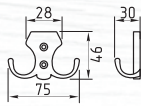

ЦАМ 500 ШТ 50 ШТ

хром
матовый никель
золото
старая медь
старая бронза
черный

№11

2-х рожковый