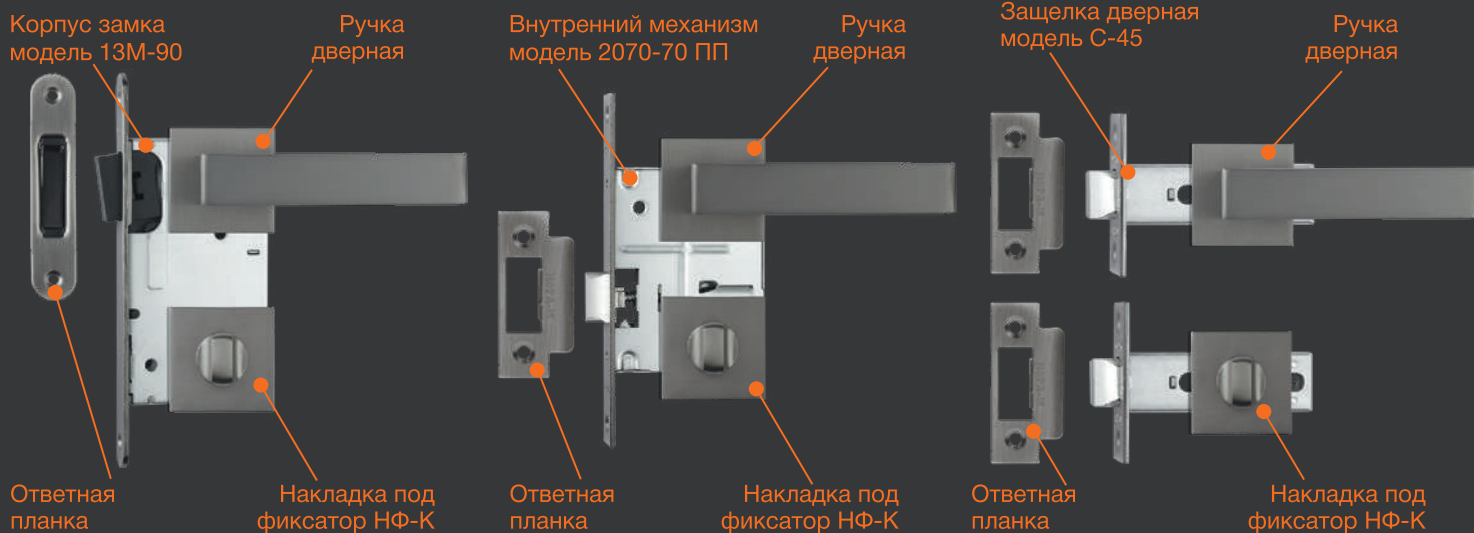

КОМПЛЕКТАЦИЯ МЕЖКОМНАТНЫХ ДВЕРЕЙ ДВЕРНЫМИ РУЧКАМИ «НОРА-М»

В зависимости от того, каким образом Вам необходимо закрывать двери, рекомендуем подобрать фурнитуру для ее комплектации:

Для дверей, требующих запираения с одной стороны на фиксатор - сантехнические двери

(например, двери в ванную комнату)