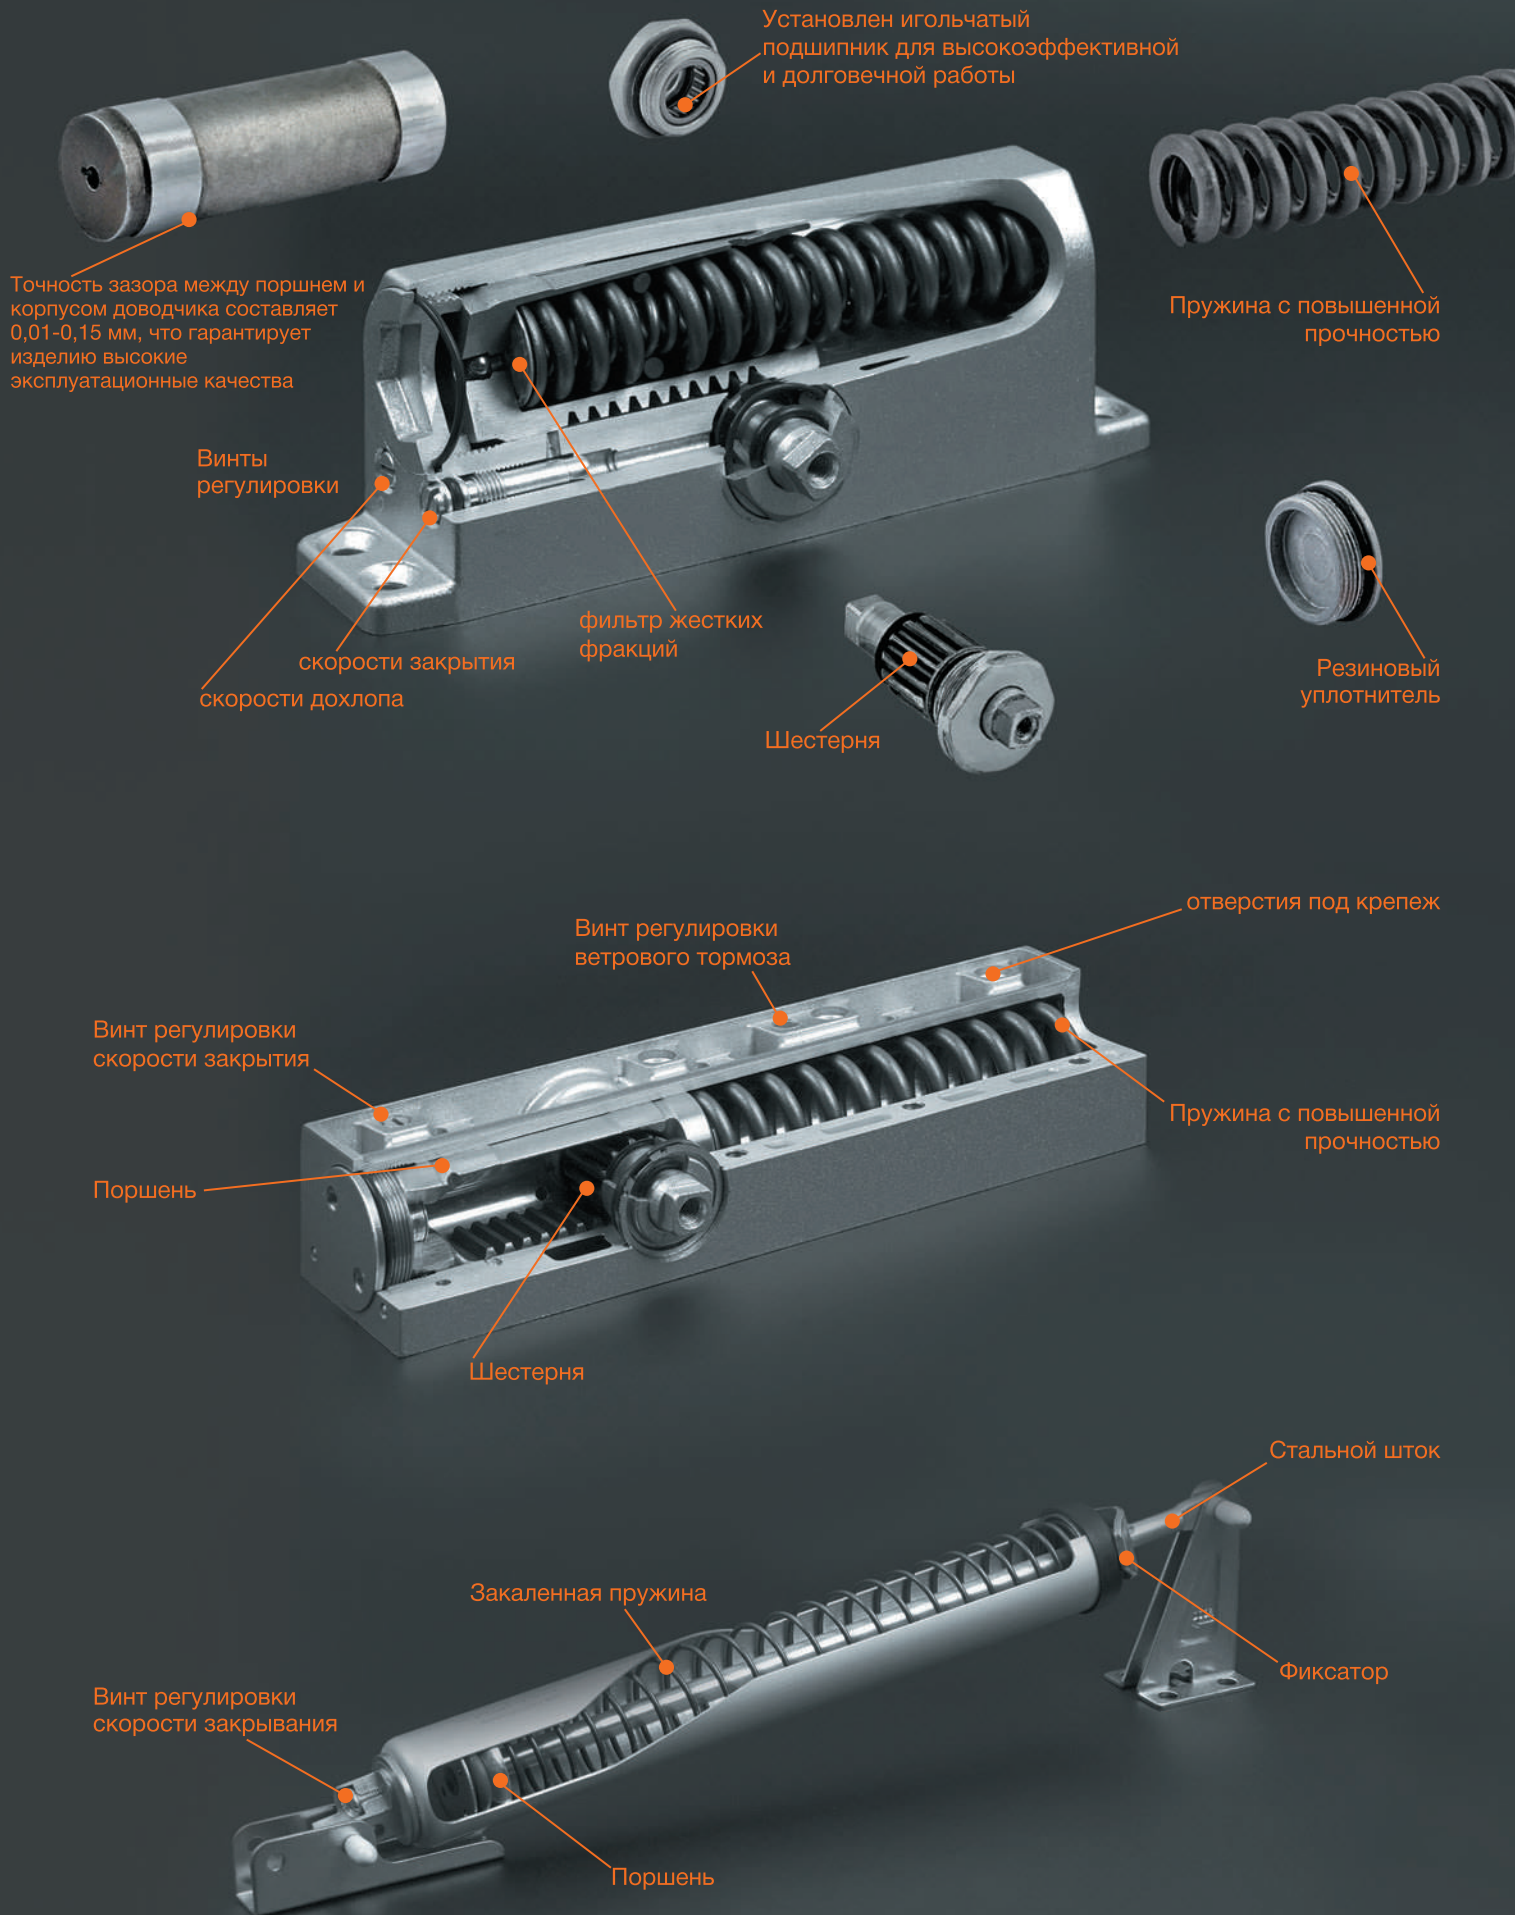

Внутреннее устройство дверного доводчика