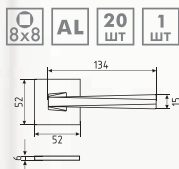

133K

ручка дверная