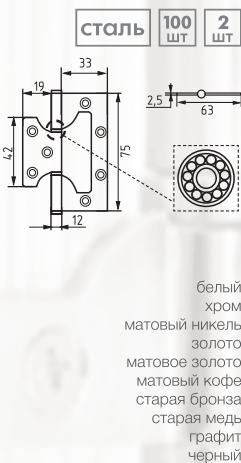

800-3" 75x63x2,5

универсальная
без врезки