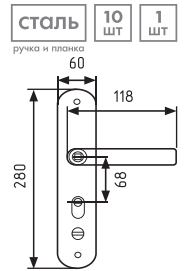

200-68 Л/П STD

ручка на планке