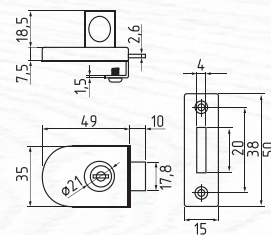

хром
арт. 20018

6408

Сталь 240 12 2
ЦАМ ШТ ШТ КЛЮЧ