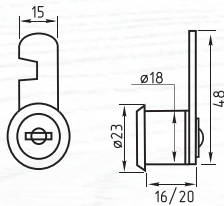

ЦАМ 240 ШТ 12 ШТ 2 КЛЮЧ

матовый никель 16 мм арт. 8476 хром 16 мм арт. 8477 черный 16 мм арт. 9584