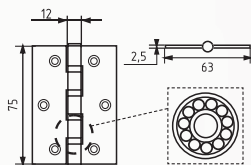

СТАЛЬ 100 ШТ 2 ШТ

хром
матовый никель
золото
матовое золото
старая бронза
старая медь