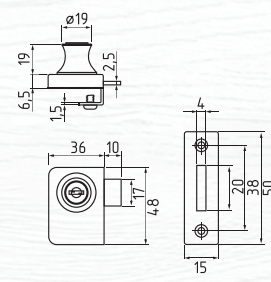

хром
арт. 8493

6409

Сталь 240 12 2
ЦАМ ШТ ШТ КЛЮЧ