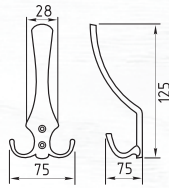

ЦАМ 200 ШТ 20 ШТ