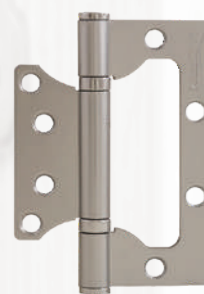

универсальная
без врезки

800-4" 100x75x2,5

универсальная
без врезки

Петли серии Isparus

800-4" ISP 100x72x2,5

универсальная
без врезки

800-5" ISP 125x74x2,5

универсальная
без врезки