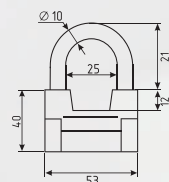

ЗН-407

без автоматического запираения

AL	3 ключ
6 шт	96 шт