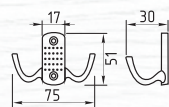

СТАЛЬ 1000 ШТ 100 ШТ

хром
матовый никель
золото
старая медь
старая бронза
черный

№8

1-о рожковый