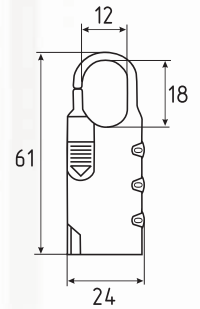

ЦАМ 360 18

зеленый арт. 17264
черный арт. 17078