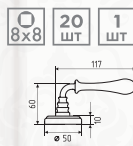

Астурия

ручка дверная

золото (J)
арт. 7498

золото (K)
арт. 7494

Андалусия

ручка дверная