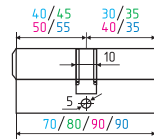

STD AL ЛП

асимметричный

AL + цап 80 ШТ 10 ШТ 5 ключ