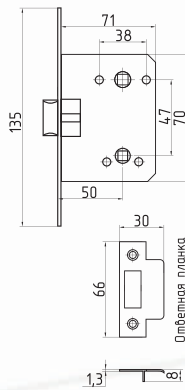

Сталь 6x6 50 ШТ 20 ШТ 1 ШТ