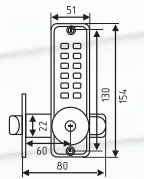

хром
матовый хром
матовый никель
золото
старая бронза
старая медь

201

автоматическое закрытие с фиксатором
(фиксирует открытое положение замка)

ЦАМ 10 ШТ 5 ШТ 1 ШТ