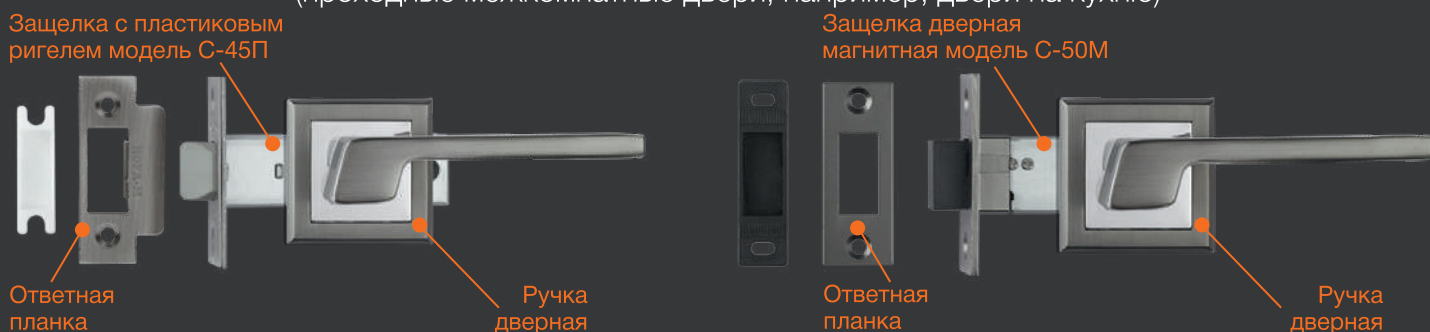

(например, двери в ванную комнату)

Для дверей, не требующих запираения

(проходные межкомнатные двери, например, двери на кухню)

КОМПЛЕКТАЦИЯ МЕЖКОМНАТНЫХ ДВЕРЕЙ ДВЕРНЫМИ РУЧКАМИ «НОРА-М»

В зависимости от того, каким образом Вам необходимо закрывать двери, рекомендуем подобрать фурнитуру для ее комплектации: