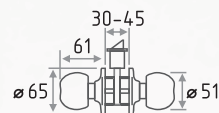

3Ш-ISP

защелка межкомнатная

AL 3 20 1
ключ ШТ ШТ

белый
золото
матовое золото
хром

матовый никель
старая бронза
старая медь
черный