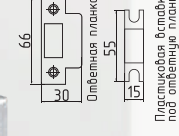

C-45П

защелка дверная
с пластиковым ригелем

СТАЛЬ 100 ШТ 10 ШТ

белый
хром
матовый никель
золото
матовое золото
матовый кофе
старая бронза
старая медь
графит
черный