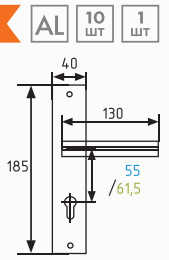

706-55
706-61,5

хром
матовый никель
золото
старая бронза
черный

111

ручка на планке