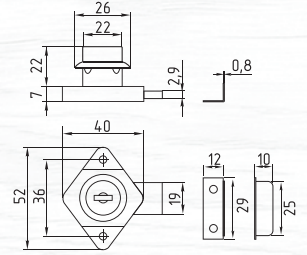

Почтовые и мебельные замки

6103 ИП

изогнутая планка
усиленный ключ

ЦАМ 240 ШТ 12 ШТ 2 КЛЮЧ

матовый никель арт. 8473 хром арт. 8472 черный арт. 9583

6106

ЦАМ 240 ШТ 12 ШТ 2 КЛЮЧ

матовый никель арт. 8498