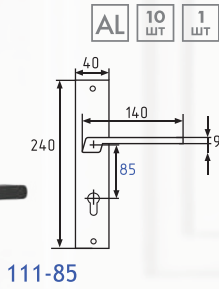

111-85

хром
матовый никель
золото
матовый кофе
старая бронза
старая медь
графит

708K

ручка на планке