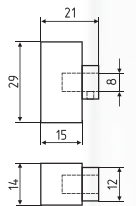

Цилиндровые механизмы серии STD

STD Z Л

симметричный / асимметричный

ЦАМ 80 ШТ 10 ШТ 5 КЛЮЧ

хром
золото
черный
старая бронза
старая медь

STD Z ЛП со штоком

симметричный

ЦАМ 80 ШТ 10 ШТ 5 КЛЮЧ

НОВИНКА

хром

STD Z ЛП

симметричный / асимметричный

ЦАМ 80 ШТ 10 ШТ 5 КЛЮЧ

хром
золото
черный
старая бронза
старая медь

STD Z ЛП со штоком

асимметричный

ЦАМ 80 ШТ 10 ШТ 5 КЛЮЧ

НОВИНКА

хром

STD Z ЛВ

симметричный / асимметричный

ЦАМ 80 ШТ 10 ШТ 5 КЛЮЧ

хром
золото
черный
старая бронза
старая медь

Вертушка №11

НОВИНКА

ЦАМ 20 ШТ 200 ШТ

хром
золото
черный
старая бронза
матовый никель

STD Z ЛПВ

симметричный / асимметричный

ЦАМ 80 ШТ 10 ШТ 5 КЛЮЧ

хром
золото
черный
старая бронза
старая медь

Вертушка №20

НОВИНКА

ЦАМ 20 ШТ 200 ШТ

хром
золото
черный
старая бронза
матовый никель