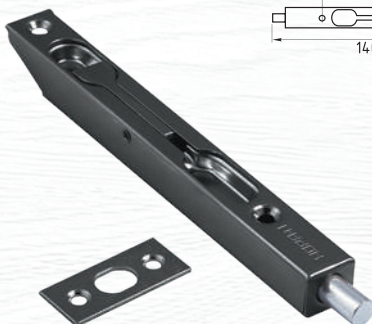

СТАЛЬ 1000 ШТ 100 ШТ

хром
матовый никель
золото
старая медь
старая бронза
черный

5 1/2 (140 мм)

ригель дверной