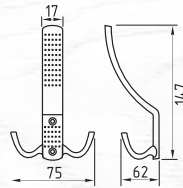

ЦАМ 200 ШТ 20 ШТ

хром
матовый никель
золото
старая медь
старая бронза
черный

№10

2-х рожковый