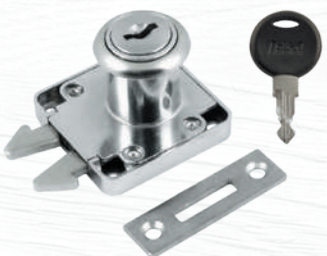

Сталь 240 12 2
ЦАМ ШТ ШТ КЛЮЧ

хром
арт. 20018

6408

Сталь 240 12 2
ЦАМ ШТ ШТ КЛЮЧ

хром
арт. 8487

6202-22

Сталь 240 12 2
ЦАМ ШТ ШТ КЛЮЧ

хром
арт. 8493