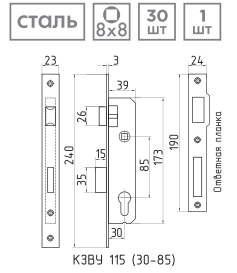

хром
золото

Корпуса замков для узкопрофильных дверей

КЗВУ 115 (25-85)

под цилиндр
узкопрофильный

хром
золото

КЗВУ 115 (30-85)

под цилиндр
узкопрофильный

хром