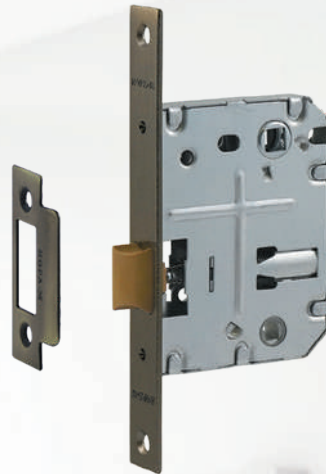

2070-70 ППП

под фиксатор с овальной планкой
с пластиковым ригелем