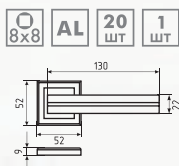

Ручка дверная серии Slim
модель 132 К

Корпус замка
модель М13-90 мм
под фиксатор

Толщина
накладки 6 мм

Накладка под
фиксатор НФ-К
серия Slim

Ручки раздельные Al

106K

ручка дверная

белый арт. 17237	белый жемчуг арт. 16580	хром арт. 15915	матовый никель арт. 15505	золото арт. 15968
старая бронза арт. 15504	старая медь арт. 16055	матовый кофе арт. 16110	графит арт. 16253	черный арт. 17223