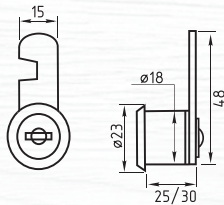

ЦАМ 240 ШТ 12 ШТ 2 КЛЮЧ

матовый никель 25 мм арт. 8483 хром 25 мм арт. 8482 25 мм арт. 15408 30 мм арт. 8485 30 мм арт. 8486 30 мм арт. 20013