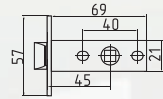

! Подходит только к ручкам на планке с межосевым расстоянием 47мм

Защелки и задвижки

C-45

защелка дверная

СТАЛЬ 100 ШТ 10 ШТ

белый
хром
матовый никель
золото
матовое золото
матовый кофе
старая бронза
старая медь
графит
черный