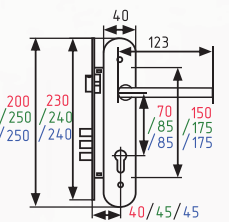

99

комплект замка с цилиндром 60 мм

AL 5 КЛЮЧ 10 ШТ 1 ШТ

99-85K (40мм)
99-85K
99-85M

хром
матовый хром

108

комплект замка с цилиндром 60 мм

AL 5 КЛЮЧ 10 ШТ 1 ШТ