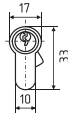

НАПРИМЕР:

60-(30x30), 70-(35x35), 80-(40x40)

Цилиндровые механизмы серии STD

STD AL Л

симметричный

AL + цап 80 ШТ 10 ШТ 5 ключ

хром
золото
черный

STD AL ЛП