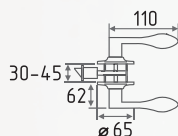

50 ШТ 1 ШТ

застаренная бронза
арт. 7519

хром
арт. 7518

золото
арт. 7517

Защелки межкомнатные основная серия

ЗВ1

защелка межкомнатная

ЦАМ 3 20 1
КЛЮЧ ШТ ШТ