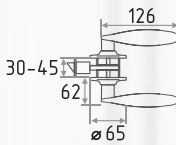

золото
матовое золото
хром
матовый никель

старая бронза
старая медь
темное дерево/ бук/ золото

3B2-STD

защелка межкомнатная

AL 3 20 1
КЛЮЧ ШТ ШТ