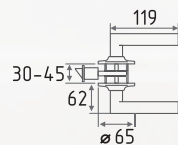

ЗР1

защелка межкомнатная

СТАЛЬ 3 20 1
КЛЮЧ ШТ ШТ

золото
матовое золото
хром

матовый никель
старая бронза
старая медь

НН

защелка межкомнатная

ЦАМ 3 20 1
КЛЮЧ ШТ ШТ