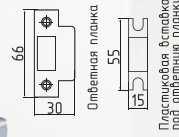

! Подходит только к ручкам на планке с межосевым расстоянием 47мм

Защелки и задвижки

C-45

защелка дверная

СТАЛЬ 100 ШТ 10 ШТ

белый
хром
матовый никель
золото
матовое золото
матовый кофе
старая бронза
старая медь
графит
черный