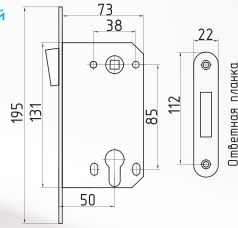

Корпуса замков под цилиндр и под ключ

25M-85
под цилиндр
магнитный

бесшумный механизм
магнитный

СТАЛЬ 8x8 20 ШТ 1 ШТ