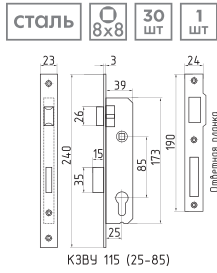

Корпуса замков для узкопрофильных дверей

КЗВУ 115 (25-85)

под цилиндр
узкопрофильный