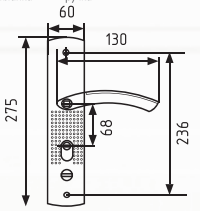

200(96) Л/П

ручка на планке
левая/правая

СТАЛЬ AL 10 ШТ 1 ШТ
планка ручка

матовый никель
левый
арт. 15522

матовый никель
правый
арт. 15523

200(108) Л/П

комплект замка без цилиндра
левый/правый

СТАЛЬ AL 10 ШТ 1 ШТ
корпус/планка ручка