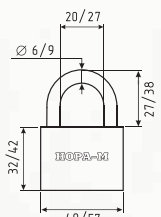

закаленная сталь	сталь	4+4 ключ
40 мм 360 ШТ	60 мм 120 ШТ	12 ШТ

МС-1105

МАСТЕР-СИСТЕМА
Комплект 5 замков по 4 ключей
+ 4 мастер ключа
без автоматического запирания

закаленная сталь	сталь	4+4 ключ
40 мм 180 ШТ	60 мм 60 ШТ	6 ШТ