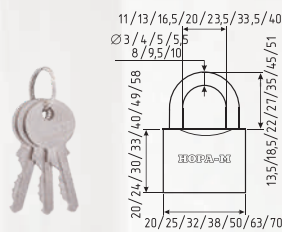

ЗН-808ДД

автоматическое запирание

ЗАКАЛЕННАЯ СТАЛЬ		СТАЛЬ		3 КЛЮЧ	
32 мм	120 ШТ	50 мм	60 ШТ	6 ШТ	6 ШТ
38 мм	72 ШТ	60 мм	36 ШТ	6 ШТ	6 ШТ
		75 мм			

ЗН-810

автоматическое запирание

ЗАКАЛЕННАЯ СТАЛЬ		СТАЛЬ		3 КЛЮЧ	
20 мм	240 ШТ	38 мм	72 ШТ	12 ШТ	12 ШТ
25 мм	12 ШТ	50 мм	60 ШТ	6 ШТ	6 ШТ
32 мм	120 ШТ	63 мм	36 ШТ	6 ШТ	6 ШТ
		75 мм	6 ШТ		