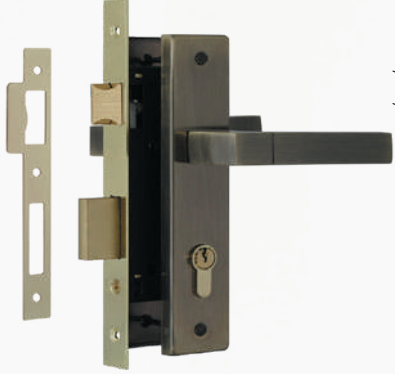

Комплекты врезных замков

109

комплект замка с цилиндром 60 мм

AL 5 КЛЮЧ 10 ШТ 1 ШТ

109-55
109-62
109-70L

хром
матовый никель
золото
матовый кофе
старая бронза
графит
черный

* Цвета матовый кофе, графит и черный только в модели с межосевым расстоянием 70 мм

706K

комплект замка с цилиндром 60 мм

НОВИНКА

AL 5 КЛЮЧ 10 ШТ 1 ШТ