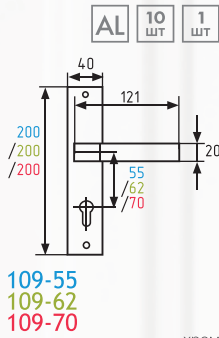

Ручки на планке

109

ручка на планке

109-55
109-62
109-70

хром
матовый никель
золото
матовый кофе
старая бронза
графит
черный

* Цвета матовый кофе, графит и черный только в модели с межосевым расстоянием 70 мм

706K

ручка на планке