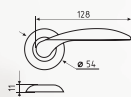

Ручки раздельные Al

94A

ручка дверная

матовый никель арт. 15292	хром арт. 15427	матовый кофе арт. 16119	белый арт. 17232	золото арт. 15912
матовое золото арт. 15394	старая медь арт. 15428	старая бронза арт. 15293	черный арт. 17231	

101A

ручка дверная