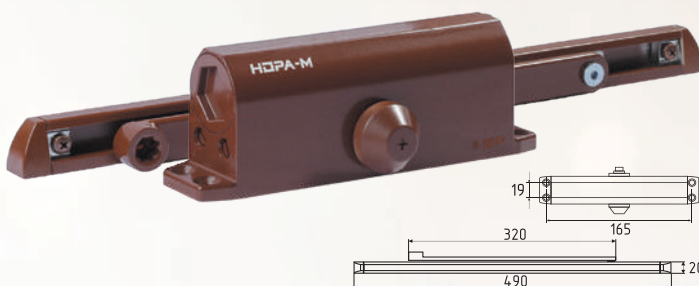

белый арт. 18781   серый арт. 18783   серебро арт. 18782   графит арт. 18780   коричневый арт. 18779   черный арт. 18946

450 Slider от 110 до 150 кг
скользящая тяга

температурный режим
от -45° до +60°C