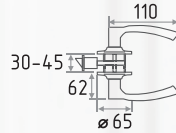

Защелки межкомнатные серии STD

TT1

защелка межкомнатная

ЦАМ 3 20 1
КЛЮЧ ШТ ШТ