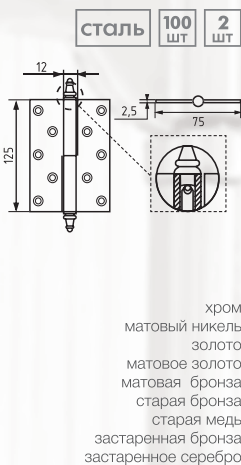

левая/правая

750-5" 125x75x2,5

левая/ правая
с колпачком

610-5" 125x75x2,5

левая/ правая
с колпачком

800-5" 125x75x2,5

универсальная
без врезки

800-3" 75x63x2,5