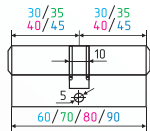

НАПРИМЕР:

60-(30x30), 70-(35x35), 80-(40x40)

Цилиндровые механизмы серии STD

STD AL Л

симметричный

AL + цап 80 ШТ 10 ШТ 5 ключ

хром
золото
черный

STD AL ЛП