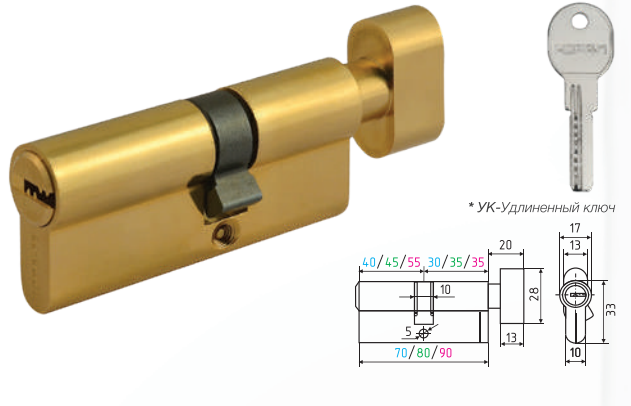

хром
золото

ЛПУ
асимметричный

латунь 60 ШТ 10 ШТ 5 КЛЮЧ

хром
золото

ЛУВ
симметричный

латунь 60 ШТ 10 ШТ 5 КЛЮЧ

хром
золото

ЛПУВ
симметричный

латунь 60 ШТ 10 ШТ 5 КЛЮЧ

хром
золото

Цилиндровые механизмы серии Clásico

ЛПУВ
асимметричный

латунь 60 ШТ 10 ШТ 5 КЛЮЧ

хром
золото

ЛПУВ.УК
асимметричный

латунь 60 ШТ 10 ШТ 5 КЛЮЧ

хром
золото

ЛПУ.УК
симметричный

латунь 60 ШТ 10 ШТ 5 КЛЮЧ

хром
золото

ЛПУ.УК со штоком **НОВИНКА**

латунь 60 ШТ 10 ШТ 5 КЛЮЧ

хром
золото

ЛПУ.УК
асимметричный