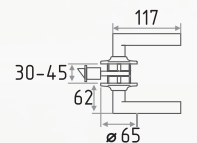

защелка межкомнатная

ЦАМ 3 20 1
КЛЮЧ ШТ ШТ

золото
матовое золото
хром

матовый никель
старая бронза
старая медь

TT15-STD

защелка межкомнатная

AL 3 20 1
КЛЮЧ ШТ ШТ

золото
хром
старая бронза
старая медь