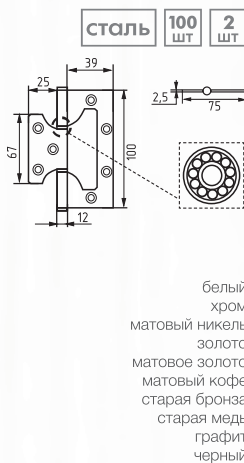

800-4" 100x75x2,5

универсальная
без врезки