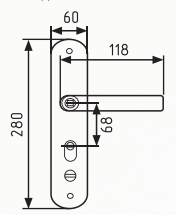

матовый никель/
черный никель
левый
арт. 14533

матовый никель/
черный никель
правый
арт. 14534

200-68 Л/П

ручка на планке
левая/правая

СТАЛЬ AL 10 ШТ 1 ШТ
планка ручка

матовый никель/
черный никель
левый
арт. 5550