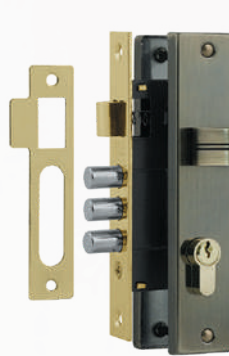

706-55
706-61,5

хром
матовый никель
золото
старая бронза
черный

111

комплект замка с цилиндром 60 мм

AL 5 КЛЮЧ 10 ШТ 1 ШТ