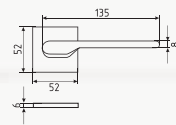

Ручки раздельные серии Slim

144K

ручка дверная

НОВИНКА

8x8 AL 20 ШТ 1 ШТ

матовый никель арт. 19951	хром арт. 19954	графит арт. 19948	черный арт. 19955	белый арт. 19946
сатирированное золото арт. 19956	золото арт. 19949	старая бронза арт. 19952	старая медь арт. 19953	матовый кофе арт. 19950

137A

ручка дверная

НОВИНКА

8x8 AL 20 ШТ 1 ШТ