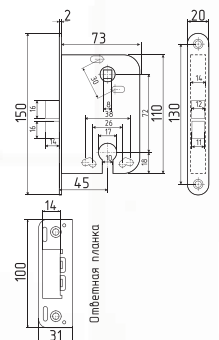

хром
золото

ЗВ 111

замок врезной

СТАЛЬ 5 КЛЮЧ 50 ШТ 1 ШТ

хром
золото
старая бронза
старая медь
черный

КЗВ 118

под цилиндр

СТАЛЬ 8x8 30 ШТ 1 ШТ