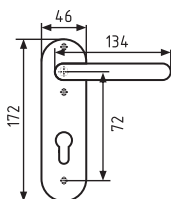

ПП-02-72

ручка дверная на планке

нейлон 24 шт 1 шт

нержавеющая сталь
арт. 18556