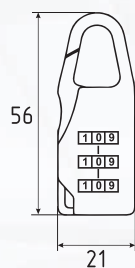

ЦАМ 360 18

арт. 17079