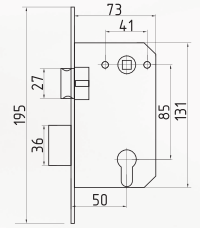

белый
хром
матовый никель
золото
матовый кофе
старая бронза
старая медь
графит
черный

25-85
под цилиндр
без ответной планки

СТАЛЬ 8x8 20 ШТ 1 ШТ