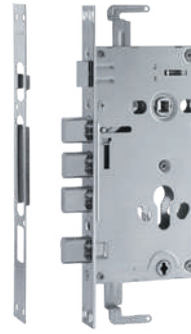

КЗВР-1А (68мм)

с функцией автоматического запираения
левый/правый

КЗВР-1А

матовый никель/
черный никель
левый
арт. 18726

матовый никель/
черный никель
правый
арт. 18727

КЗВР-1 (68мм)

корпус замка универсальный