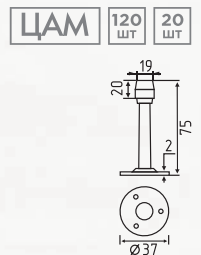

110

ограничитель настенный

хром
матовый никель
золото
матовое золото
старая бронза
старая медь
графит
черный