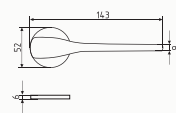

матовый никель арт. 19864	хром арт. 19867	графит арт. 19862	черный арт. 19868	золото арт. 19863
сатирированное золото арт. 19869				

139A

ручка дверная

НОВИНКА

8x8 AL 20 ШТ 1 ШТ