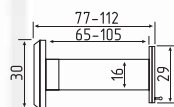

хром черный
арт. 16737 арт. 19783

№ 2
16/200/65-100

ЦАМ 120 12
пластик ШТ ШТ