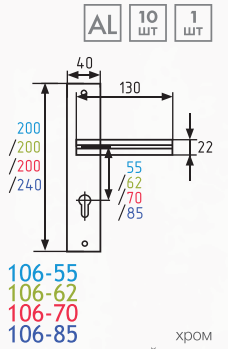

106
ручка на планке

хром
матовый никель
золото
матовое золото
матовый кофе
старая бронза
графит

* Цвет графит и матовый кофе только в модели с межосевым расстоянием 70, 85 мм