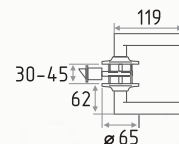

HH-ISP

защелка межкомнатная

AL 3 20 1
ключ ШТ ШТ