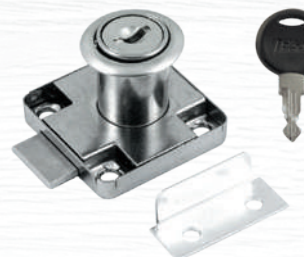

Почтовые и мебельные замки

6103 ИП

изогнутая планка
усиленный ключ

ЦАМ 240 ШТ 12 ШТ 2 КЛЮЧ

матовый никель арт. 8473 хром арт. 8472 черный арт. 9583

6106

ЦАМ 240 ШТ 12 ШТ 2 КЛЮЧ

матовый никель арт. 8498

6103 ПП

прямая планка
усиленный ключ

ЦАМ 240 ШТ 12 ШТ 2 КЛЮЧ

матовый никель 16 мм арт. 8476 хром 16 мм арт. 8477 черный 16 мм арт. 9584

6136

Сталь ЦАМ 240 ШТ 12 ШТ 2 КЛЮЧ

матовый никель арт. 8526 хром арт. 8524

6103 ПП

прямая планка
усиленный ключ

ЦАМ 240 ШТ 12 ШТ 2 КЛЮЧ

матовый никель 25 мм арт. 8483 хром 25 мм арт. 8482 25 мм арт. 15408 30 мм арт. 8485 30 мм арт. 8486 30 мм арт. 20013

6138-22

Сталь ЦАМ 240 ШТ 12 ШТ 2 КЛЮЧ

хром арт. 8517

Кодовый замок

для мебельных
и почтовых ящиков

ЦАМ Сталь 240 ШТ 12 ШТ

хром арт. 20014 черный арт. 20015

6138-32

Сталь ЦАМ 240 ШТ 12 ШТ 2 КЛЮЧ

матовый никель арт. 20016