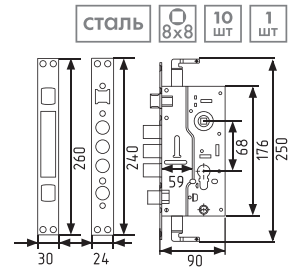

КЗВР-1А (68мм)

с функцией автоматического запираения
левый/правый

КЗВР-1А

матовый никель/
черный никель
левый
арт. 18726

матовый никель/
черный никель
правый
арт. 18727

КЗВР-1 (68мм)

корпус замка универсальный