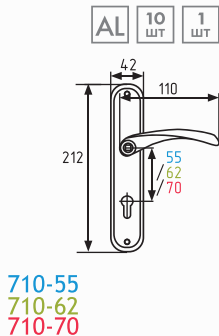

710-55
710-62
710-70

хром
матовый никель
золото
старая бронза

796A

ручка на планке