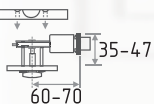

золото
матовое золото
хром
матовый никель

нержавеющая сталь
старая бронза
старая медь

D5

ключ / ключ

сталь 20 шт 1 шт